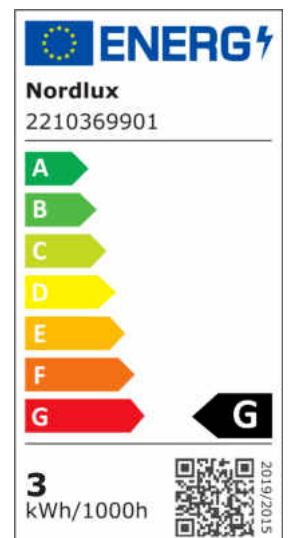

Mit den LED-Streifen von Nordlux können Sie Ihre Beleuchtung an einer beliebigen Stelle persönlich gestalten – selbst auf engstem Raum mit sehr wenig Platz. Verwenden Sie die LED-Streifen, um ein stimmungsvolles, gedämpftes kalt- bis warmweißes Licht zu erzeugen, das sich diskret und einfach unter Küchenschränken, entlang der Treppe, hinter einem Fernsehbildschirm oder an einem sonstigen beliebigen Ort anbringen lässt. Einfache Montage mit Klebestreifen. Fernbedienung enthalten.