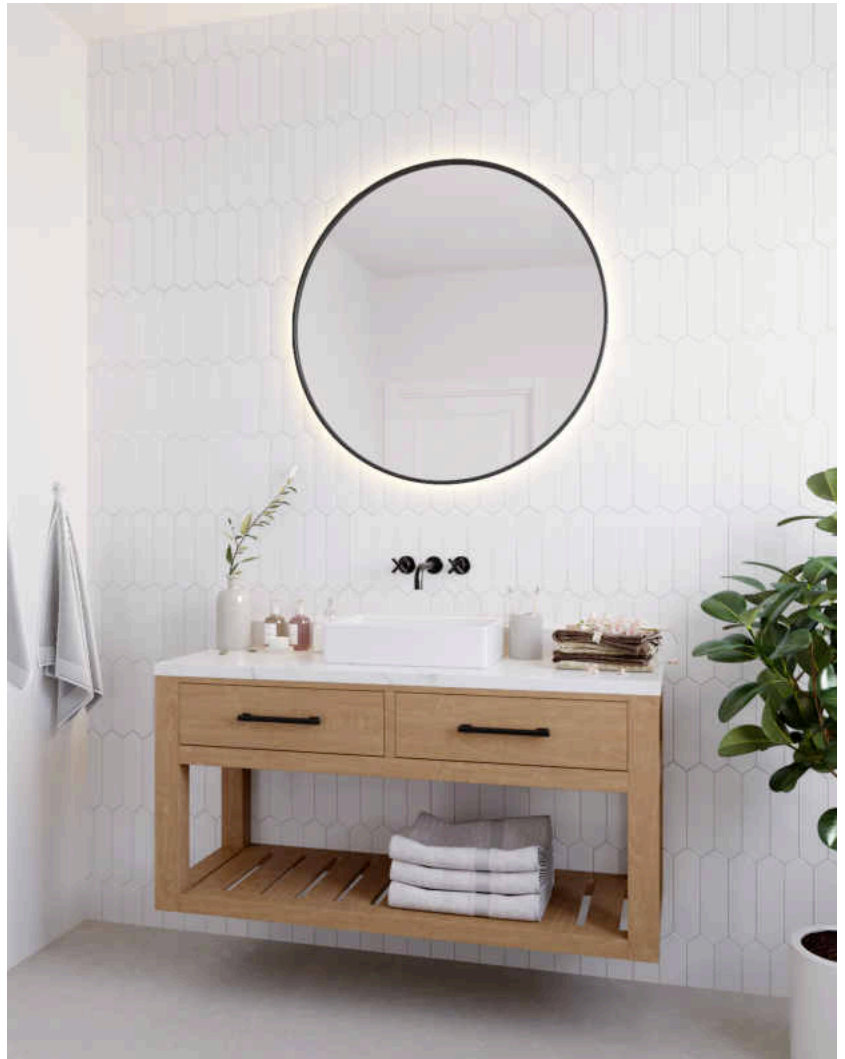

# LED STRIP | WHITE 2700-6000K | 5 METERS | EFFEKTLEUCHE

nordlux®

2210369901

Spannung (V): 220-240 Volt  
IP-Grad: IP44  
Klasse (Klasse 1, Klasse 2, Klasse 3): Klasse 3 (12V)  
Leuchtmittelsockel: LED Module  
Parallelschaltung: False

Hauptmaterial: Plastik  
Kabel Farbe: Weiss  
Kabel Länge (cm): 120  
Oberflächenmaterial Kabel: Plastik  
Ist das Kabel austauschbar?:  
False

Höhe (cm): 0.15  
Länge (cm): 500

EAN: 5704924012785  
TUN: 2277018  
Artikelnummer: 2210369901  
Stück pro Hauptkarton: 6  
Verkaufsbox Höhe (cm): 14.2

Verkaufsbox Breite (cm): 5.7  
Verkaufsbox Tiefe (cm): 13.8  
Verkaufsbox Volumen m<sup>3</sup>: 0.0011  
Produkt Nettogewicht (kg): 0.25

Helligkeit des Lichts (Lumen):  
1200  
Farbtemperatur (K): 2700+6000K  
Ra-Wert : 80  
Lebensdauer (h): 35000  
Energieklasse: G

- Einstellbares und dimmbares weißes Licht (2700K-6000K) • Fernbedienung enthalten
- Geeignet für Feuchträume (IP44) • Einfach zu installieren – Klebeband auf Streifen

Mit den LED-Streifen von Nordlux können Sie Ihre Beleuchtung an einer beliebigen Stelle persönlich gestalten – selbst auf engstem Raum mit sehr wenig Platz. Verwenden Sie die LED-Streifen, um ein stimmungsvolles, gedämpftes kalt- bis warmweißes Licht zu erzeugen, das sich diskret und einfach unter Küchenschränken, entlang der Treppe, hinter einem Fernsehbildschirm oder an einem sonstigen beliebigen Ort anbringen lässt. Einfache Montage mit Klebestreifen. Fernbedienung enthalten.