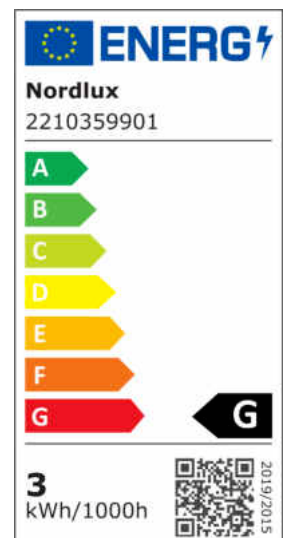

Mit den LED-Streifen von Nordlux können Sie Ihre Beleuchtung an einer beliebigen Stelle persönlich gestalten – selbst auf engstem Raum mit sehr wenig Platz. Verwenden Sie die LED-Streifen, um ein stimmungsvolles, gedämpftes kalt- bis warmweißes Licht zu erzeugen, das sich diskret und einfach unter Küchenschränken, entlang der Treppe, hinter einem Fernsehbildschirm oder an einem sonstigen beliebigen Ort anbringen lässt. Einfache Montage mit Klebestreifen. Fernbedienung enthalten.