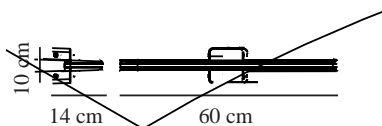

TINIA 60 | WANDLEUCHE | SCHWARZ

2210141003

nordlux®