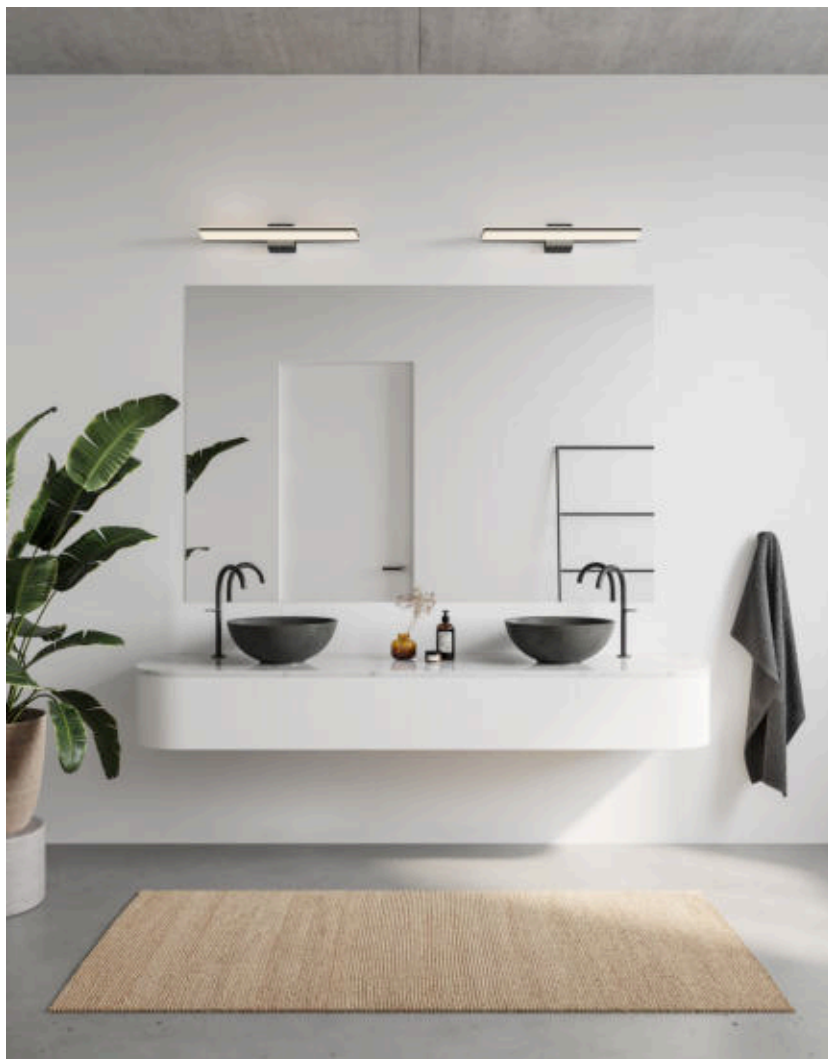

TINIA 60 | WANDLEUCHE | SCHWARZ

2210141003

nordlux®

Spannung (V): 220-240 Volt
IP-Grad: IP44
Klasse (Klasse 1, Klasse 2, Klasse 3): Klasse 2 (Dopp. isoliert)
Leuchtmittelsockel: LED Module
Parallelschaltung: False

Hauptmaterial: Metall
Sekundärmaterial: Plastik
Farbe: Schwarz

Höhe (cm): 10
Breite (cm): 60
Projektion (cm): 14

EAN: 5704924012570
TUN: 2277007
Artikelnummer: 2210141003
Stück pro Hauptkarton: 3

Verkaufsbox Höhe (cm): 14.3
Verkaufsbox Breite (cm): 60.4
Verkaufsbox Tiefe (cm): 10.3
Verkaufsbox Volumen m³: 0.0089
Produkt Nettogewicht (kg): 0.94

Helligkeit des Lichts (Lumen): 1800
Farbtemperatur (K): 3000/4000
Ra-Wert : 90
Lebensdauer (Std.): 25000
Energieklasse: E
Tatsächliche Watt (W): 24

- Geeignet für das Badezimmer (IP44) • Hohe Lumenleistung (1600 Lumen) • 3-stufiges Dimmen mit Moodmaker™ einfach mit dem Standard-Wandschalter
- Leuchtet sowohl nach oben als auch nach unten • 5 Jahre LED-Garantie

Tinia ist eine moderne Wandleuchte, die sich perfekt für die Beleuchtung über oder neben dem Badezimmerspiegel oder -schrank eignet. Sie bietet eine hohe Lichtleistung, die mit der integrierten Moodmaker™-Funktion gedimmt werden kann.