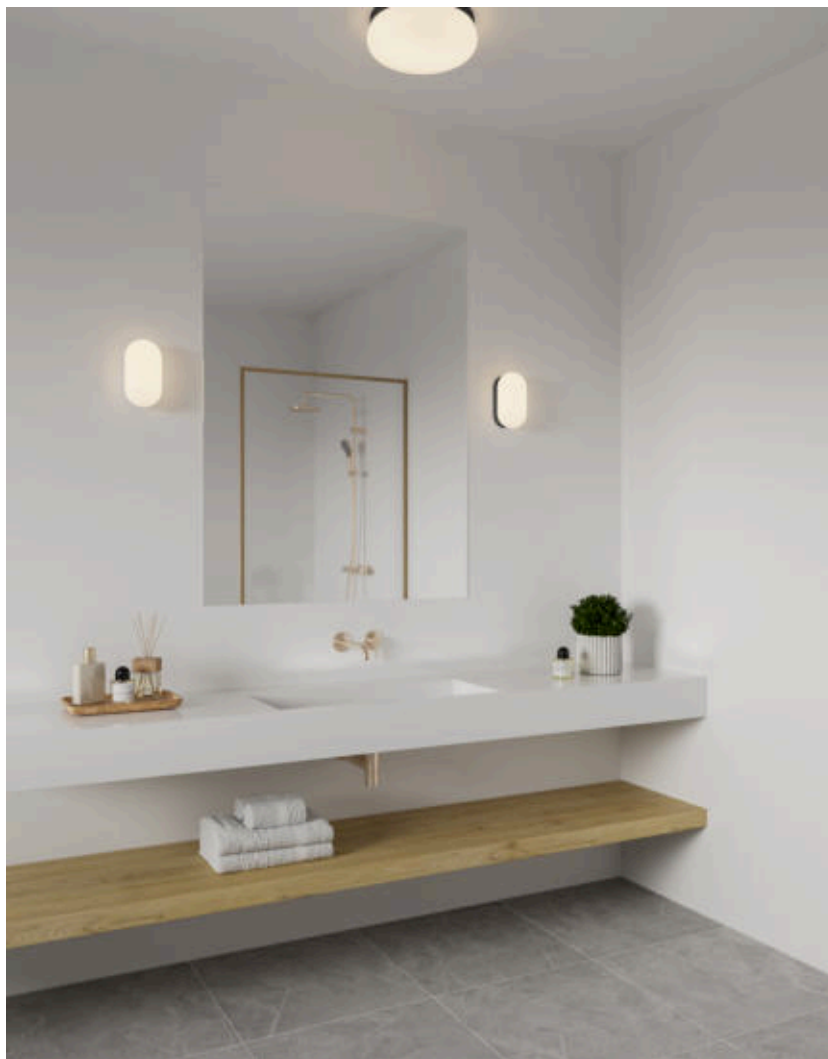

# FOAM | WANDLEUCHTE | SCHWARZ

2210131003

nordlux®

Spannung (V): 230 Volt  
IP-Grad: IP44  
Maximale Lampenleistung (W):  
55W  
Klasse (Klasse 1, Klasse 2,  
Klasse 3): Klasse 2 (Dopp. isoliert)  
Leuchtmittelsockel: E27  
Parallelschaltung: True

Hauptmaterial: Plastik  
Sekundärmaterial: PMMA  
Farbe: Schwarz

- Geeignet für das Badezimmer (IP44) • Benötigt ein E27-Leuchtmittel zum Nachrüsten
- Parallelschaltung möglich

Foam ist eine Wandleuchte mit einem stromlinienförmigen und einfachen Design. Dank einer hohen Schutzart (IP44) eignet sich das Produkt perfekt für das Badezimmer. Bietet ein diffuses und angenehmes Licht.