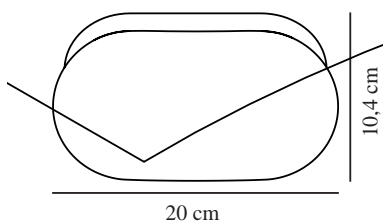

# FOAM | WANDLEUCHTE | SCHWARZ

2210131003

nordlux®

Spannung (V): 230 Volt  
IP-Grad: IP44  
Maximale Lampenleistung (W):  
55W  
Klasse (Klasse 1, Klasse 2,  
Klasse 3): Klasse 2 (Dopp. isoliert)  
Leuchtmittelsockel: E27  
Parallelschaltung: True

Höhe (cm): 21.75  
Breite (cm): 11.76  
Projektion (cm): 10.38  
EAN: 5704924012563  
TUN: 2277034  
Artikelnummer: 2210131003  
Stück pro Hauptkarton: 3

Verkaufsbox Höhe (cm): 11  
Verkaufsbox Breite (cm): 17  
Verkaufsbox Tiefe (cm): 27  
Verkaufsbox Volumen m<sup>3</sup>: 0.005  
Produkt Nettogewicht (kg): 0.2