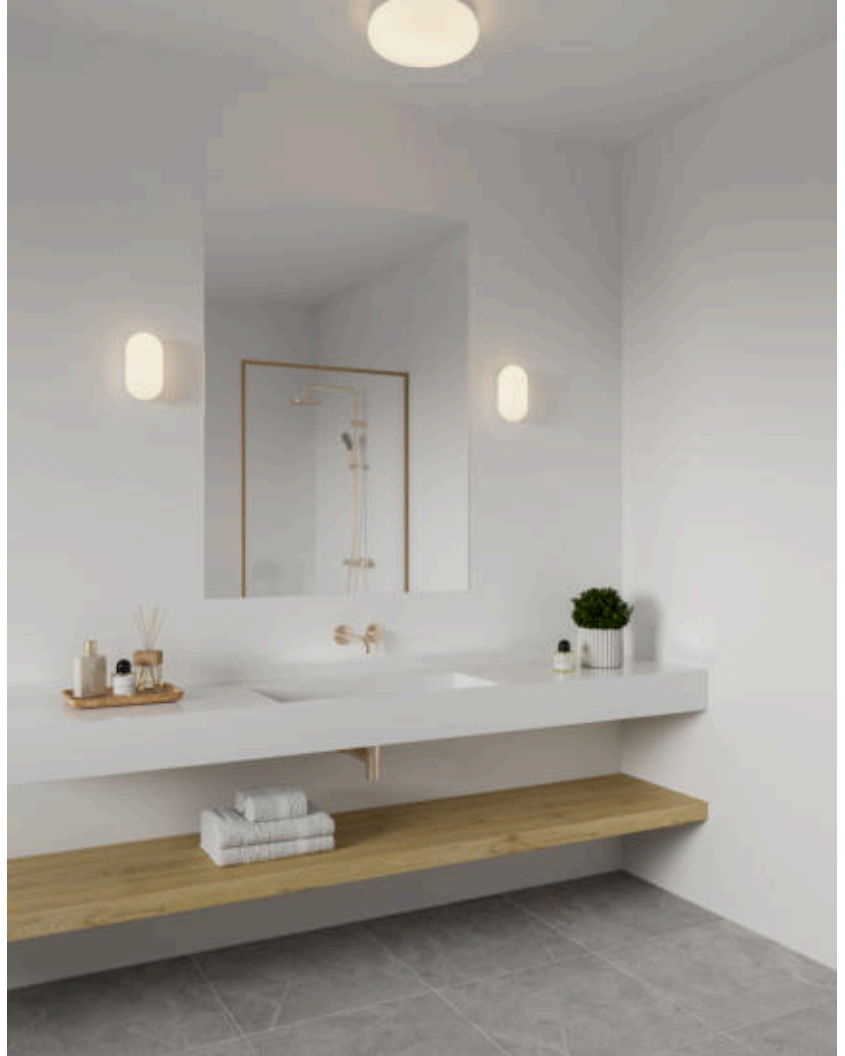

# FOAM | WANDLEUCHTE | WEISS

2210131001

nordlux®

Spannung (V): 230 Volt  
IP-Grad: IP44  
Maximale Lampenleistung (W):  
55W  
Klasse (Klasse 1, Klasse 2,  
Klasse 3): Klasse 2 (Dopp. isoliert)  
Leuchtmittelsockel: E27  
Parallelschaltung: True

Hauptmaterial: Plastik  
Sekundärmaterial: PMMA  
Farbe: Weiss

- Geeignet für das Badezimmer (IP44) • Benötigt ein E27-Leuchtmittel zum Nachrüsten
- Parallelschaltung möglich

Foam ist eine Wandleuchte mit einem stromlinienförmigen und einfachen Design. Dank einer hohen Schutzart (IP44) eignet sich das Produkt perfekt für das Badezimmer. Bietet ein diffuses und angenehmes Licht.