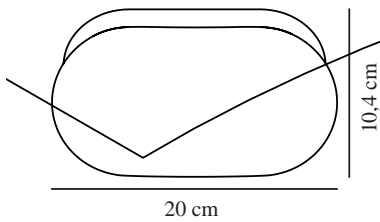

# FOAM | WANDLEUCHTE | WEISS

2210131001

nordlux®

Spannung (V): 230 Volt  
IP-Grad: IP44  
Maximale Lampenleistung (W):  
55W  
Klasse (Klasse 1, Klasse 2,  
Klasse 3): Klasse 2 (Dopp. isoliert)  
Leuchtmittelsockel: E27  
Parallelschaltung: True

Höhe (cm): 21.75  
Breite (cm): 11.76  
Projektion (cm): 10.38  
EAN: 5704924012549  
TUN: 2277031  
Artikelnummer: 2210131001  
Stück pro Hauptkarton: 3

Verkaufsbox Höhe (cm): 11  
Verkaufsbox Breite (cm): 17  
Verkaufsbox Tiefe (cm): 27  
Verkaufsbox Volumen m<sup>3</sup>: 0.005  
Produkt Nettogewicht (kg): 0.2