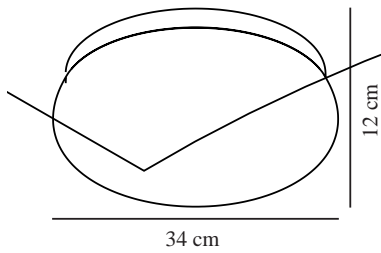

FOAM | DECKENLEUCHE | WEISS

2210126001

nordlux®

Spannung (V): 230 Volt

IP-Grad: IP44

Maximale Lampenleistung (W):
2X55W

Klasse (Klasse 1, Klasse 2,
Klasse 3): Klasse 2 (Dopp. isoliert)

Leuchtmittelsockel: E27

Parallelschaltung: True

Farbe: Weiss

Höhe (cm): 12

EAN: 5704924012532

TUN: 2277017

Artikelnummer: 2210126001

Stück pro Hauptkarton: 3

Verkaufsbox Höhe (cm): 12.5

Verkaufsbox Breite (cm): 38

Verkaufsbox Tiefe (cm): 38

Verkaufsbox Volumen m³ : 0.018

Produkt Nettogewicht (kg): 0.5

Hauptmaterial: Plastik

Sekundärmaterial: PMMA

- Geeignet für das Badezimmer (IP44) • Benötigt 2x E27-Leuchtmittel zum Nachrüsten
- Parallelschaltung möglich