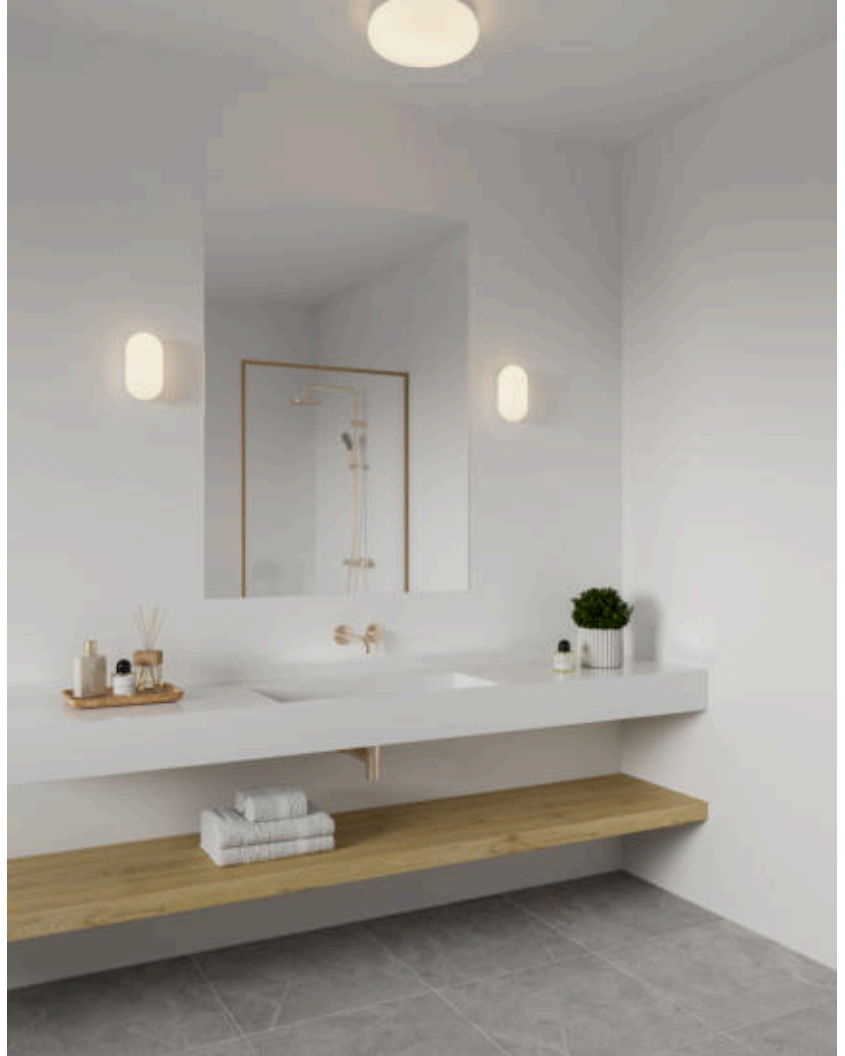

FOAM | DECKENLEUCHE | WEISS

2210126001

nordlux®

Spannung (V): 230 Volt

IP-Grad: IP44

Maximale Lampenleistung (W):
2X55W

Klasse (Klasse 1, Klasse 2,
Klasse 3): Klasse 2 (Dopp. isoliert)

Leuchtmittelsockel: E27

Parallelschaltung: True

Farbe: Weiss

Höhe (cm): 12

EAN: 5704924012532

TUN: 2277017

Artikelnummer: 2210126001

Stück pro Hauptkarton: 3

Verkaufsbox Höhe (cm): 12.5

Verkaufsbox Breite (cm): 38

Verkaufsbox Tiefe (cm): 38

Verkaufsbox Volumen m³ : 0.018

Produkt Nettogewicht (kg): 0.5

Hauptmaterial: Plastik

Sekundärmaterial: PMMA

- Geeignet für das Badezimmer (IP44) • Benötigt 2x E27-Leuchtmittel zum Nachrüsten
- Parallelschaltung möglich

Foam ist eine Deckenleuchte mit einem stromlinienförmigen und schlichten Design. Dank einer hohen Schutzart (IP44) eignet sich das Produkt perfekt für das Badezimmer. Bietet ein diffuses und angenehmes Licht.