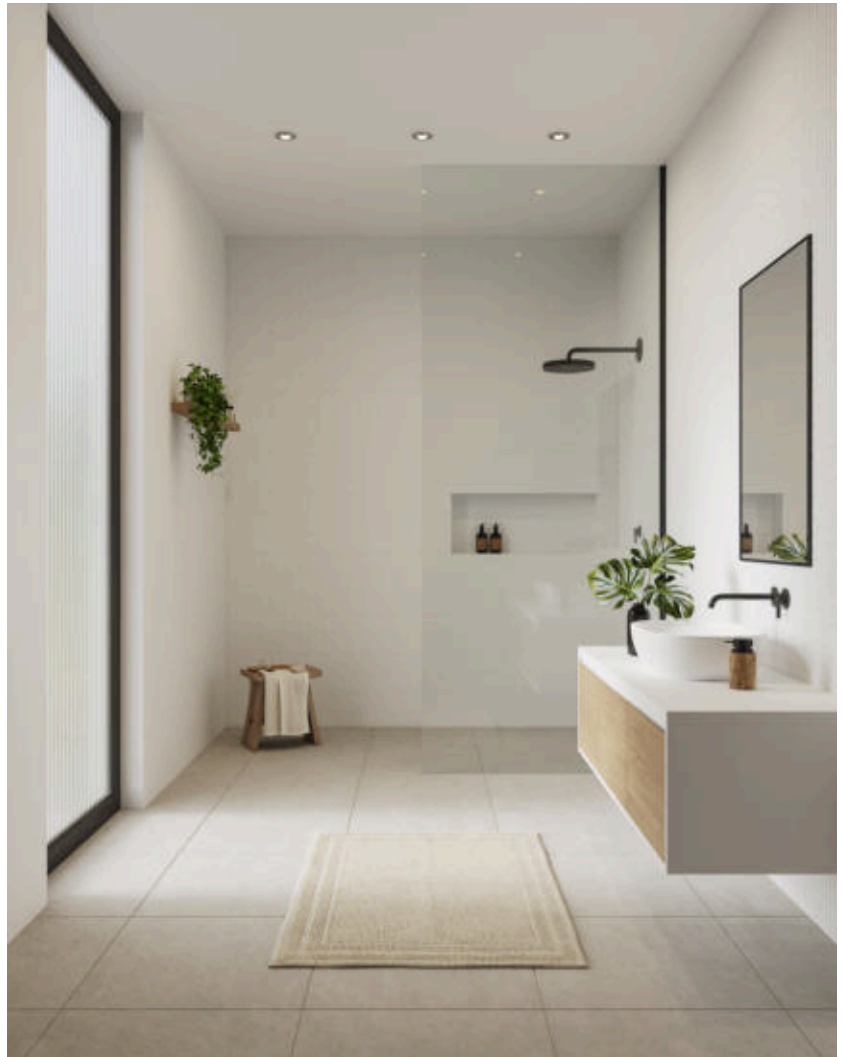

UMBERTO | EINBAUSTRAHLER | NICKEL

2210100055

nordlux®

Spannung (V): 220-240 Volt
IP-Grad: IP44
Maximale Lampenleistung (W):
7,5W LED
Klasse (Klasse 1, Klasse 2,
Klasse 3): Klasse 2 (Dopp. isoliert)
Leuchtmittelsockel: GU10
Parallelschaltung: True

Farbe: Nickel
Höhe (cm): 8
Direkt in die Isolierung montieren:
True
Neigungswinkel (°): 15

EAN: 5704924012525
TUN: 2277016

Artikelnummer: 2210100055
Stück pro Hauptkarton: 6
Verkaufsbox Höhe (cm): 8.4
Verkaufsbox Breite (cm): 19.4
Verkaufsbox Tiefe (cm): 10.3
Verkaufsbox Volumen m³: 0.0017
Produkt Nettogewicht (kg): 0.191

Hauptmaterial: Metall
Sekundärmaterial: Plastik

- Einfache „Push-in“-Installation ohne Federn oder Beschläge. • Kann direkt in die Isolierung montiert werden • Auch für dicke Decken geeignet
- Gerichtetes Licht (15 Grad Neigung) • Parallelschaltung möglich • Gut für Badezimmer

Umberto ist ein eleganter Einbauspot, der ganz einfach ohne Federn oder Beschläge zu montieren ist – ideal auch für dicke Decken und für viele verschiedene Materialien.

Umberto benötigt eine Standard-GU10-Glühbirne und kann so eingestellt werden, dass sie ein gerichtetes Licht erzeugt. Durch ihre hohe IP-Schutzart (IP44) eignet sich Umberto auch für zum Beispiel das Badezimmer.