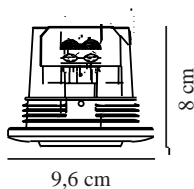

UMBERTO | EINBAUSTRAHLER | NICKEL

2210100055

nordlux®

Spannung (V): 220-240 Volt
IP-Grad: IP44
Maximale Lampenleistung (W):
7,5W LED
Klasse (Klasse 1, Klasse 2,
Klasse 3): Klasse 2 (Dopp. isoliert)
Leuchtmittelsockel: GU10
Parallelschaltung: True

Farbe: Nickel
Höhe (cm): 8
Direkt in die Isolierung montieren:
True
Neigungswinkel (°): 15

EAN: 5704924012525
TUN: 2277016

Artikelnummer: 2210100055
Stück pro Hauptkarton: 6
Verkaufsbox Höhe (cm): 8.4
Verkaufsbox Breite (cm): 19.4
Verkaufsbox Tiefe (cm): 10.3
Verkaufsbox Volumen m³: 0.0017
Produkt Nettogewicht (kg): 0.191

Hauptmaterial: Metall
Sekundärmaterial: Plastik

- Einfache „Push-in“-Installation ohne Federn oder Beschläge. • Kann direkt in die Isolierung montiert werden • Auch für dicke Decken geeignet
- Gerichtetes Licht (15 Grad Neigung) • Parallelschaltung möglich • Gut für Badezimmer

Umberto ist ein eleganter Einbauspot, der ganz einfach ohne Federn oder Beschläge zu montieren ist – ideal auch für dicke Decken und für viele verschiedene Materialien.

Umberto benötigt eine Standard-GU10-Glühbirne und kann so eingestellt werden, dass sie ein gerichtetes Licht erzeugt. Durch ihre hohe IP-Schutzart (IP44) eignet sich Umberto auch für zum Beispiel das Badezimmer.