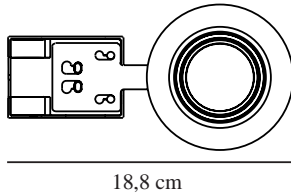

# UMBERTO | EINBAUSTRAHLER | NICKEL

2210100055

nordlux®

Spannung (V): 220-240 Volt  
IP-Grad: IP44  
Maximale Lampenleistung (W):  
7,5W LED  
Klasse (Klasse 1, Klasse 2,  
Klasse 3): Klasse 2 (Dopp. isoliert)  
Leuchtmittelsockel: GU10  
Parallelschaltung: True

Farbe: Nickel  
Höhe (cm): 8  
Direkt in die Isolierung montieren:  
True  
Neigungswinkel (°): 15

EAN: 5704924012525  
TUN: 2277016

Artikelnummer: 2210100055  
Stück pro Hauptkarton: 6  
Verkaufsbox Höhe (cm): 8.4  
Verkaufsbox Breite (cm): 19.4  
Verkaufsbox Tiefe (cm): 10.3  
Verkaufsbox Volumen m<sup>3</sup>: 0.0017  
Produkt Nettogewicht (kg): 0.191

Hauptmaterial: Metall  
Sekundärmaterial: Plastik

- Einfache „Push-in“-Installation ohne Federn oder Beschläge. • Kann direkt in die Isolierung montiert werden • Auch für dicke Decken geeignet
- Gerichtetes Licht (15 Grad Neigung) • Parallelschaltung möglich • Gut für Badezimmer