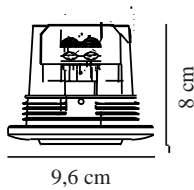

UMBERTO | EINBAUSTRALER | SCHWARZ

2210100003

nordlux®

Spannung (V): 220-240 Volt
IP-Grad: IP44
Maximale Lampenleistung (W):
7,5W LED
Klasse (Klasse 1, Klasse 2,
Klasse 3): Klasse 2 (Dopp. isoliert)
Leuchtmittelsockel: GU10
Parallelschaltung: True

Farbe: Schwarz
Höhe (cm): 8
Direkt in die Isolierung montieren:
True
Neigungswinkel (°): 15

EAN: 5704924012518
TUN: 2277023

Artikelnummer: 2210100003
Stück pro Hauptkarton: 6
Verkaufsbox Höhe (cm): 8.4
Verkaufsbox Breite (cm): 19.4
Verkaufsbox Tiefe (cm): 10.3
Verkaufsbox Volumen m³: 0.0017
Produkt Nettogewicht (kg): 0.19

Hauptmaterial: Metall
Sekundärmaterial: Plastik

- Einfache „Push-in“-Installation ohne Federn oder Beschläge. • Kann direkt in die Isolierung montiert werden • Auch für dicke Decken geeignet
- Gerichtetes Licht (15 Grad Neigung) • Parallelschaltung möglich • Gut für Badezimmer

Umberto ist ein eleganter Einbauspot, der ganz einfach ohne Federn oder Beschläge zu montieren ist – ideal auch für dicke Decken und für viele verschiedene Materialien.

Umberto benötigt eine Standard-GU10-Glühbirne und kann so eingestellt werden, dass sie ein gerichtetes Licht erzeugt. Durch ihre hohe IP-Schutzart (IP44) eignet sich Umberto auch für zum Beispiel das Badezimmer.