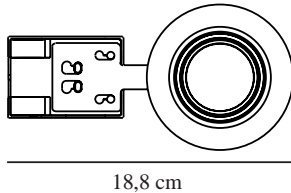

# UMBERTO | EINBAUSTRALER | SCHWARZ

2210100003

nordlux®

Spannung (V): 220-240 Volt  
IP-Grad: IP44  
Maximale Lampenleistung (W):  
7,5W LED  
Klasse (Klasse 1, Klasse 2,  
Klasse 3): Klasse 2 (Dopp. isoliert)  
Leuchtmittelsockel: GU10  
Parallelschaltung: True

Farbe: Schwarz  
Höhe (cm): 8  
Direkt in die Isolierung montieren:  
True  
Neigungswinkel (°): 15

EAN: 5704924012518  
TUN: 2277023

Artikelnummer: 2210100003  
Stück pro Hauptkarton: 6  
Verkaufsbox Höhe (cm): 8.4  
Verkaufsbox Breite (cm): 19.4  
Verkaufsbox Tiefe (cm): 10.3  
Verkaufsbox Volumen m<sup>3</sup>: 0.0017  
Produkt Nettogewicht (kg): 0.19

Hauptmaterial: Metall  
Sekundärmaterial: Plastik

- Einfache „Push-in“-Installation ohne Federn oder Beschläge. • Kann direkt in die Isolierung montiert werden • Auch für dicke Decken geeignet
- Gerichtetes Licht (15 Grad Neigung) • Parallelschaltung möglich • Gut für Badezimmer