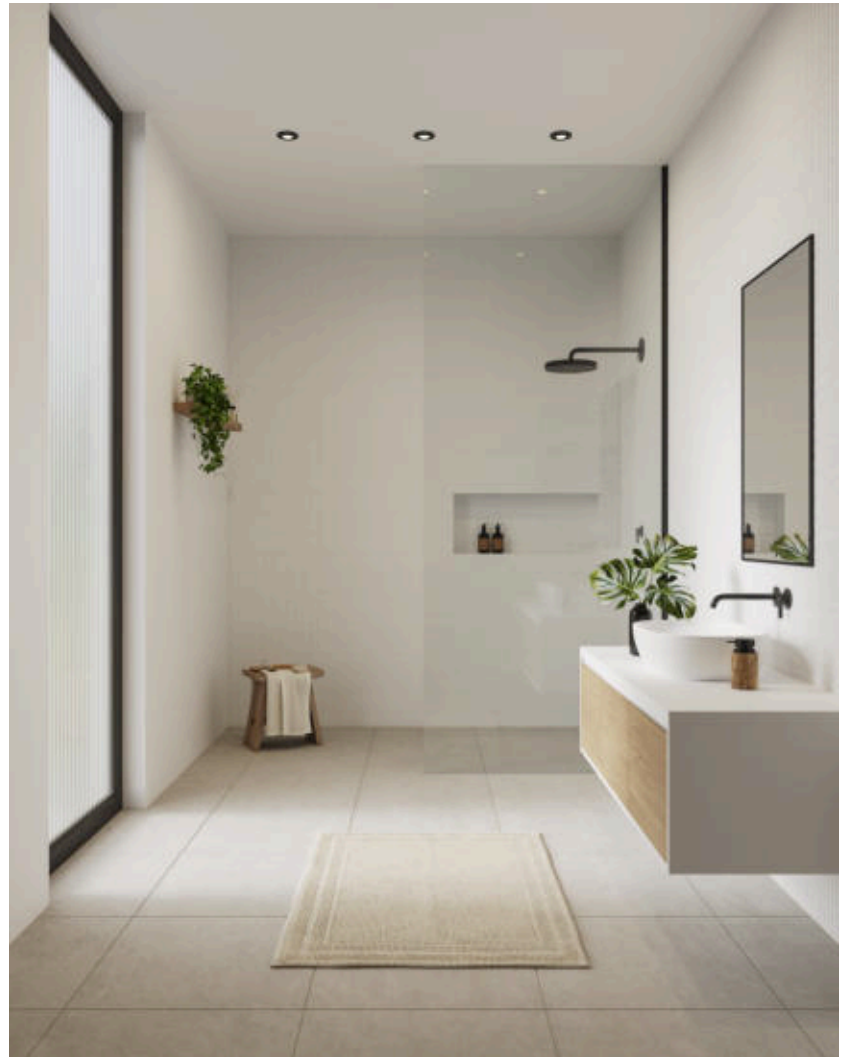

UMBERTO | EINBAUSTRALER | SCHWARZ

2210100003

nordlux®

Spannung (V): 220-240 Volt
IP-Grad: IP44
Maximale Lampenleistung (W):
7,5W LED
Klasse (Klasse 1, Klasse 2,
Klasse 3): Klasse 2 (Dopp. isoliert)
Leuchtmittelsockel: GU10
Parallelschaltung: True

Farbe: Schwarz
Höhe (cm): 8
Direkt in die Isolierung montieren:
True
Neigungswinkel (°): 15

EAN: 5704924012518
TUN: 2277023

Artikelnummer: 2210100003
Stück pro Hauptkarton: 6
Verkaufsbox Höhe (cm): 8.4
Verkaufsbox Breite (cm): 19.4
Verkaufsbox Tiefe (cm): 10.3
Verkaufsbox Volumen m³: 0.0017
Produkt Nettogewicht (kg): 0.19

Hauptmaterial: Metall
Sekundärmaterial: Plastik

- Einfache „Push-in“-Installation ohne Federn oder Beschläge. • Kann direkt in die Isolierung montiert werden • Auch für dicke Decken geeignet
- Gerichtetes Licht (15 Grad Neigung) • Parallelschaltung möglich • Gut für Badezimmer

Umberto ist ein eleganter Einbauspot, der ganz einfach ohne Federn oder Beschläge zu montieren ist – ideal auch für dicke Decken und für viele verschiedene Materialien.

Umberto benötigt eine Standard-GU10-Glühbirne und kann so eingestellt werden, dass sie ein gerichtetes Licht erzeugt. Durch ihre hohe IP-Schutzart (IP44) eignet sich Umberto auch für zum Beispiel das Badezimmer.