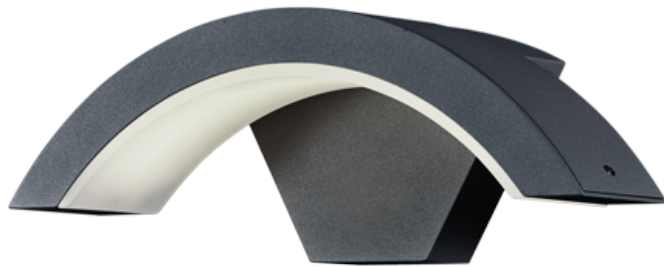

Wandleuchte

## HARLEM – 220960142

incl. 1x SMD, 7,5W · 1x 800lm, 3000K

- **Wandmontage**
- **IP54**
- **Nicht dimmbar**

Die Außen-Wandleuchte HARLEM besticht durch ihre klare und elegante Form. Sie fügt sich harmonisch in jedes Garten-Ambiente ein. Durch die Schutzklasse IP54 trotzt sie jeden Witterungseinflüssen. Die Leuchte besteht aus einem robusten und hochwertigen Aluminiumguss in Anthrazit. Darüber hinaus verfügt die Leuchte über eine moderne LED Technologie, die sich durch eine hohe Lichtqualität und Energieeffizienz auszeichnet. Im Vergleich zu herkömmlichen Halogen Leuchtmitteln lassen sich bis zu 80% der Energiekosten sparen. Zusätzlich haben LED Lichtquellen eine lange Lebensdauer, produzieren weniger Wärme und schonen die Umwelt.

### Materialausführung

Druckguss Aluminium · anthrazit

### Produktabmessungen

Breite: 29cm  
Höhe: 10cm  
Tiefe: 9cm  
Gewicht: 0,8kg