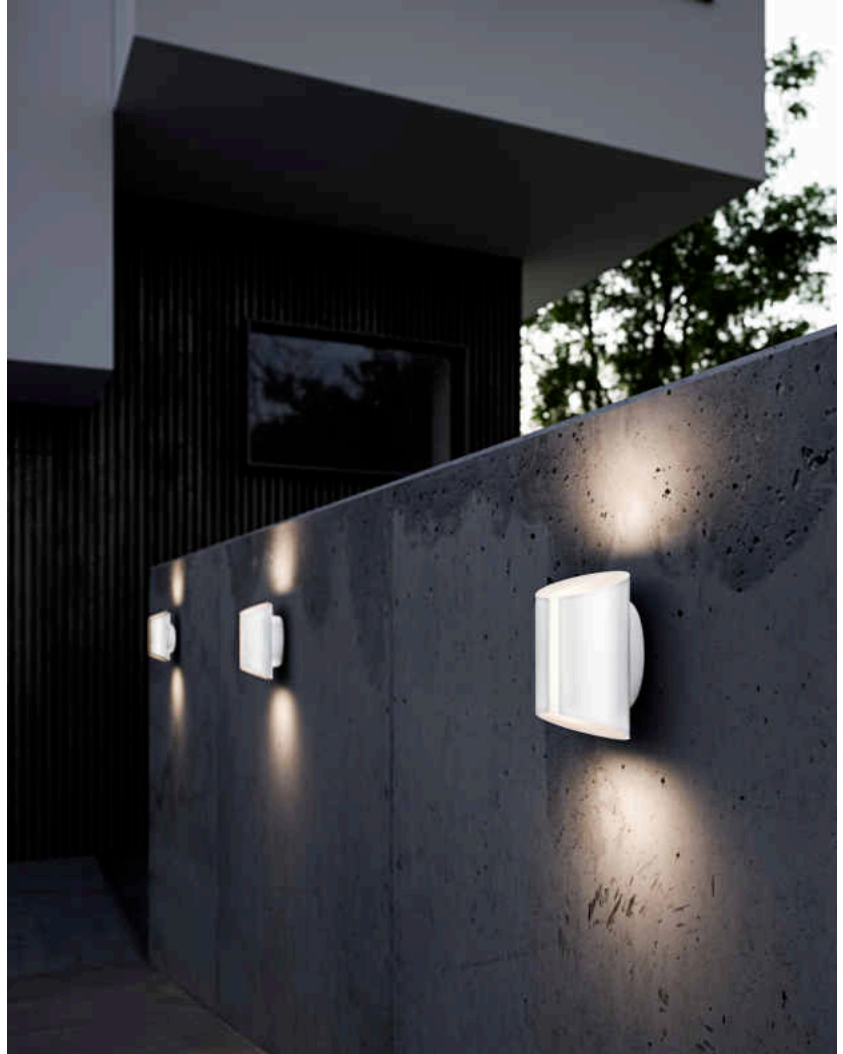

# GRIP SMART | WANDLEUCHE | WEISS

2118201001

nordlux®

Spannung (V): 220-240 Volt  
IP-Grad: IP54  
Klasse (Klasse 1, Klasse 2, Klasse 3): Klasse 1 (Geerdet)  
Leuchtmittelsockel: LED Module  
Parallelschaltung: True

Hauptmaterial: Aluminium  
Sekundärmaterial: Plastik  
Glasfarbe: Opal weiss  
Geeignet für Meeresklima: Nein  
Farbe: Weiss

Höhe (cm): 18  
Breite (cm): 15  
Projektion (cm): 9.7

EAN: 5704924004384  
TUN: 2140635  
Artikelnummer: 2118201001  
Stück pro Hauptkarton: 3  
Verkaufsbox Höhe (cm): 18

Verkaufsbox Breite (cm): 11  
Verkaufsbox Tiefe (cm): 15  
Verkaufsbox Volumen m<sup>3</sup>: 0.003  
Produkt Nettogewicht (kg): 0.77

Helligkeit des Lichts (Lumen): 830  
Farbtemperatur (K): 2700  
Ra-Wert : 80  
Lebensdauer (h): 25000  
Abstrahlwinkel (°) : 120  
Candela (cd) (nur für Lampen mit gebündeltem Licht): 0  
Energieklasse: F  
Tatsächliche Watt (W): 10

- Eingebaute Nordlux Smart LED • Kaltes bis warmweißes Licht (2200–6500 Kelvin) • Per App dimmbar
- Parallelschaltung möglich • 5 Jahre LED-Garantie

Die Wandleuchte Grip der dänischen Designerin Maria Berntsen verleiht Ihrem Außenbereich mit ihrem wunderschön geschwungenen Design ein modernes und dennoch zeitloses Gefühl. Grip sorgt mit einer stilvollen Eleganz, die zu jedem Außendesign passt, für Licht in der Dunkelheit. Die eingebaute Nordlux Smart LED erzeugt ein weiches, diffuses Licht, das Sie über das Nordlux Smart System dimmen, anpassen sowie ein- und ausschalten können.