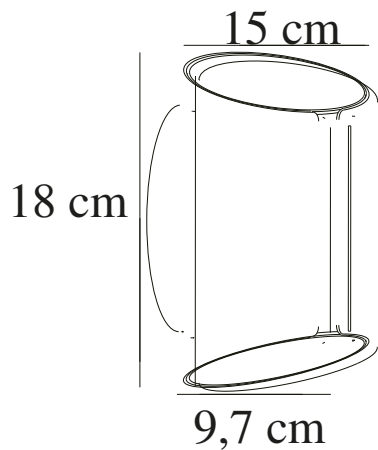

# GRIP SMART | WANDLEUCHE | WEISS

2118201001

nordlux®

Spannung (V): 220-240 Volt  
IP-Grad: IP54  
Klasse (Klasse 1, Klasse 2, Klasse 3): Klasse 1 (Geerdet)  
Leuchtmittelsockel: LED Module  
Parallelschaltung: True

Hauptmaterial: Aluminium  
Sekundärmaterial: Plastik  
Glasfarbe: Opal weiss  
Geeignet für Meeresklima: Nein  
Farbe: Weiss

Höhe (cm): 18  
Breite (cm): 15  
Projektion (cm): 9.7

EAN: 5704924004384  
TUN: 2140635  
Artikelnummer: 2118201001  
Stück pro Hauptkarton: 3  
Verkaufsbox Höhe (cm): 18

Verkaufsbox Breite (cm): 11  
Verkaufsbox Tiefe (cm): 15  
Verkaufsbox Volumen m<sup>3</sup>: 0.003  
Produkt Nettogewicht (kg): 0.77

Helligkeit des Lichts (Lumen): 830  
Farbtemperatur (K): 2700  
Ra-Wert : 80  
Lebensdauer (h): 25000  
Abstrahlwinkel (°) : 120  
Candela (cd) (nur für Lampen mit gebündeltem Licht): 0  
Energieklasse: F  
Tatsächliche Watt (W): 10