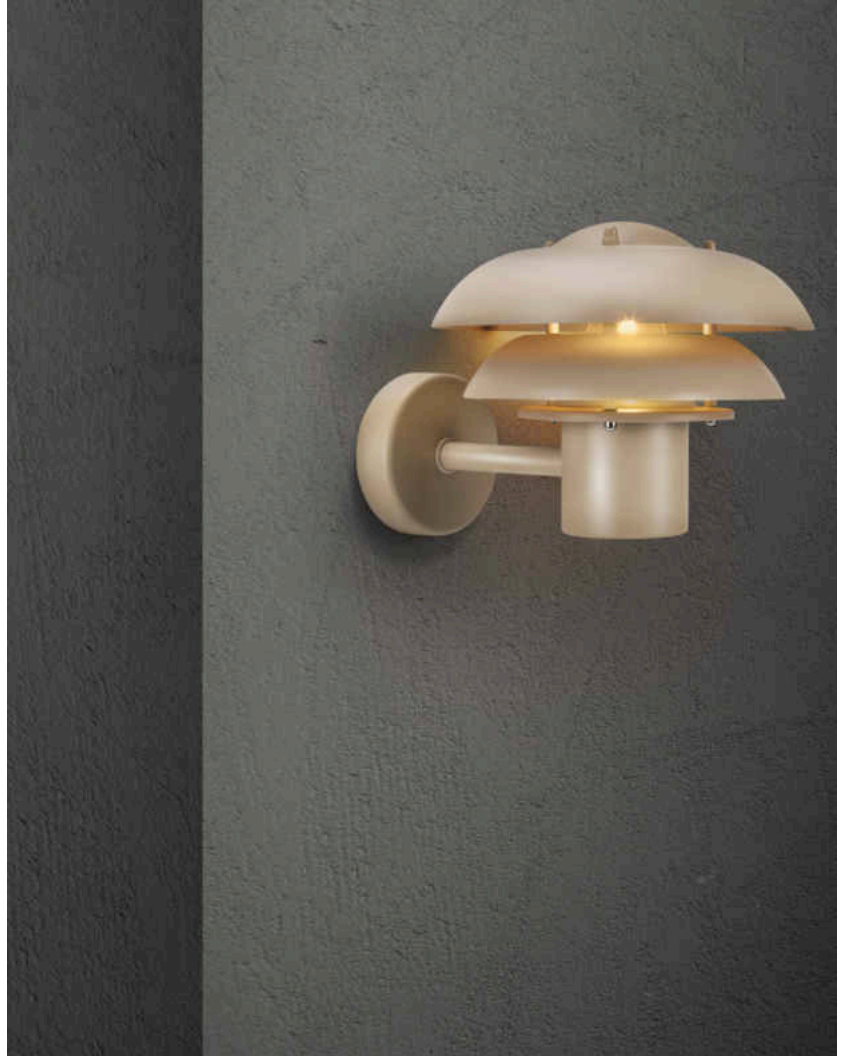

KURNOS 20 | WANDLEUCHTE | SANDFARBIG

2118061008

nordlux®

Spannung (V): 220-240 Volt
IP-Grad: IP54
Maximale Lampenleistung (W):
12W
Klasse (Klasse 1, Klasse 2,
Klasse 3): Klasse 1 (Geerdet)
Leuchtmittelsockel: E14
Parallelschaltung: True

Hauptmaterial: Metall
Sekundärmaterial: Plastik
Geeignet für Meeresklima: Nein
Farbe: Sandfarbig

Höhe (cm): 18.2
Breite (cm): 25.6
Schirmdurchmesser (cm): 20
Länge (cm): 25.6

EAN: 5704924010477
TUN: 2276851
Artikelnummer: 2118061008
Stück pro Hauptkarton: 3
Verkaufsbox Höhe (cm): 23

Verkaufsbox Breite (cm): 21
Verkaufsbox Tiefe (cm): 23
Verkaufsbox Volumen m³: 0.0111
Produkt Nettogewicht (kg): 0.97

• Parallelschaltung möglich • Nur eine einzige sichtbare Schraube

Die Wandleuchte Kurnos bietet ein klassisches und modernes Design, das sich perfekt für Ihren Eingang, Ihre Auffahrt, Ihre Terrasse oder einen beliebigen anderen Außenbereich eignet. Die gerundeten Lampenschirme sorgen für ein funktionales, aber dennoch blendfreies und diffuses Licht. Ausgeführt in einem weichen, sandigen Farbton.