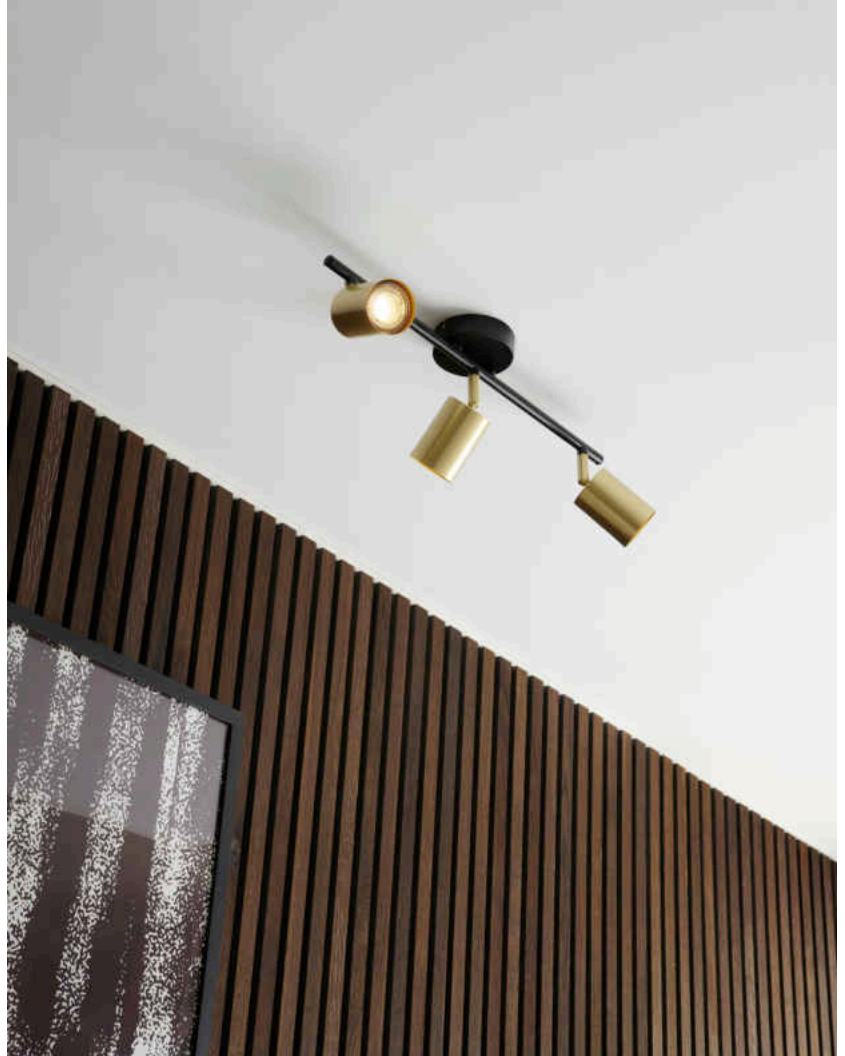

EXPLORE 3 | SPOTLIGHT | MESSING

2113700135

nordlux®

Spannung (V): 220-240 Volt
IP-Grad: IP20
Maximale Lampenleistung (W):
35W
Klasse (Klasse 1, Klasse 2,
Klasse 3): Klasse 2 (Dopp. isoliert)
Leuchtmittelsockel: GU10
Parallelschaltung: False

Hauptmaterial: Metall
Sekundärmaterial: Metall
Farbe: Messing

Höhe (cm): 16.4
Breite (cm): 48
Rohrdurchmesser (cm): 1.27
Schirmdurchmesser (cm): 5.5
Außenbereich-Basisabmessungen
(cm): 9
Länge (cm): 48
Neigungswinkel (°): 90
Drehwinkel (°): 45

• Zeitgenössischer und einfacher Stil • Verstellbarer Lampenkopf für gerichtetes Licht

Explore ist die Essenz zeitgenössischer Ästhetik, die auf flexible Funktionalität trifft. Das Design ist schlicht und reduziert und bietet mit seinen verstellbaren Lampenköpfen ein gerichtetes Licht: Perfekt für den Flur oder um ausgewählte Einrichtungsdetails in Szene zu setzen.