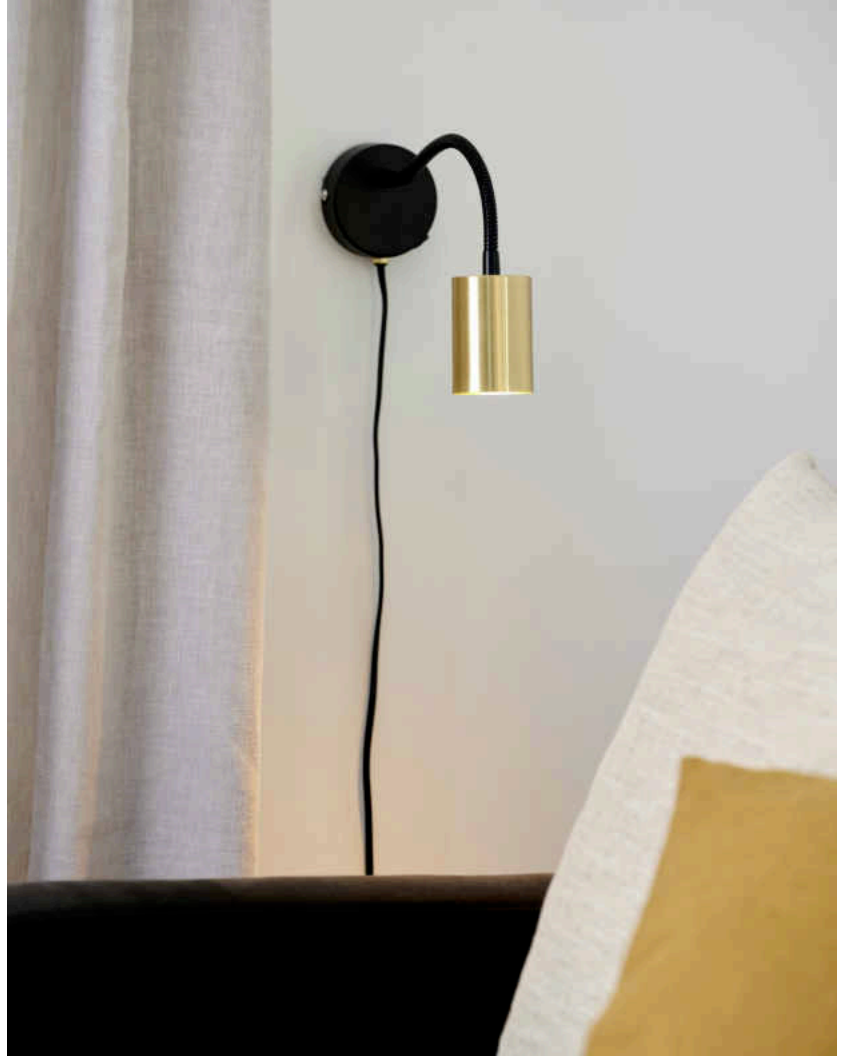

EXPLORE FLEX | WANDLEUCHTE | MESSING

2113261035

nordlux®

Spannung (V): 220-240 Volt
IP-Grad: IP20
Maximale Lampenleistung (W):
35W
Klasse (Klasse 1, Klasse 2,
Klasse 3): Klasse 2 (Dopp. isoliert)
Leuchtmittelsockel: GU10
Schalterplatzierung: Auf der
Fußplatte
Parallelschaltung: False

Hauptmaterial: Metall
Sekundärmaterial: Metall
Kabel Farbe: Schwarz
Kabel Länge (cm): 150
Oberflächenmaterial Kabel: Plastik
Ist das Kabel austauschbar?: True

Farbe: Messing
Höhe (cm): 35
Breite (cm): 35
Rohrdurchmesser (cm): 1
Schirmdurchmesser (cm): 5.5
Außenbereich-Basisabmessungen
(cm): 8
Länge (cm): 35

- Zeitgenössischer und einfacher Stil
- Verstellbarer Lampenkopf für gerichtetes Licht
- Flexibler Arm für gerichtetes Licht

Explore ist die Essenz zeitgenössischer Ästhetik, die auf flexible Funktionalität trifft. Das Design ist schlicht und reduziert und verfügt über einen verstellbaren Lampenkopf für ein gerichtetes Licht. Sehr praktisch zum Lesen oder Arbeiten.