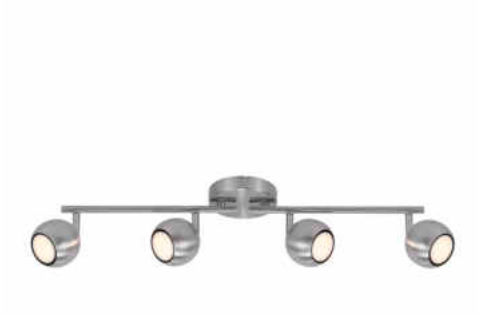

CHICAGO 4 | SPOTLIGHT | GEBÜRSTETER STAHL nordlux®

2113240132

Spannung (V): 220-240 Volt
IP-Grad: IP20
Maximale Lampenleistung (W):
10W
Klasse (Klasse 1, Klasse 2,
Klasse 3): Klasse 1 (Geerdet)
Leuchtmittelsockel: GU10
Parallelschaltung: False

Hauptmaterial: Metall
Farbe: Gebürsteter Stahl

Höhe (cm): 16
Breite (cm): 64
Schirmdurchmesser (cm): 8
Länge (cm): 64

EAN: 5704924009471
TUN: 2258635
Artikelnummer: 2113240132
Stück pro Hauptkarton: 3
Verkaufsbox Höhe (cm): 38

Verkaufsbox Breite (cm): 17.5
Verkaufsbox Tiefe (cm): 14
Verkaufsbox Volumen m³: 0.0093

• Zeitgenössischer Stil • Neig- und drehbarer Lampenschirm

Chicago ist eine klassische Deckenschiene mit vier Leuchtenköpfen, die einfach in die gewünschte Richtung geneigt werden können. Das geradlinige, geschwungene Design passt in die meisten Inneneinrichtungen und Räume und sorgt für ein praktisches, gleichmäßig verteiltes Licht.