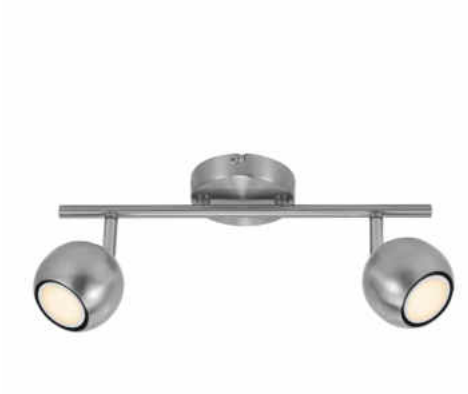

CHICAGO 2 | SPOTLIGHT | GEBÜRSTETER STAHL nordlux®

2113230132

Spannung (V): 220-240 Volt
IP-Grad: IP20
Maximale Lampenleistung (W):
10W
Klasse (Klasse 1, Klasse 2,
Klasse 3): Klasse 1 (Geerdet)
Leuchtmittelsockel: GU10
Parallelschaltung: False

Hauptmaterial: Metall
Farbe: Gebürsteter Stahl

Höhe (cm): 16
Breite (cm): 35
Schirmdurchmesser (cm): 8
Länge (cm): 35

EAN: 5704924009464
TUN: 2258634
Artikelnummer: 2113230132
Stück pro Hauptkarton: 3
Verkaufsbox Höhe (cm): 37

Verkaufsbox Breite (cm): 14
Verkaufsbox Tiefe (cm): 12.5
Verkaufsbox Volumen m³: 0.0065

• Zeitgenössischer Stil • Neig- und drehbarer Lampenschirm

Chicago ist eine klassische Deckenschiene mit zwei Leuchtenköpfen, die einfach in die gewünschte Richtung geneigt werden können. Das geradlinige, geschwungene Design passt in die meisten Inneneinrichtungen und Räume und sorgt für ein praktisches, gleichmäßig verteiltes Licht.