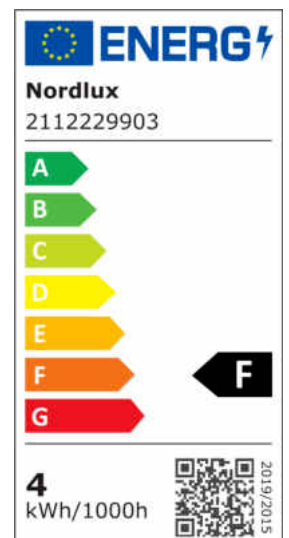

Omari ist eine Serie von Spots mit einem Fokus auf leichten, klaren und einfachen nordischen Linien. Dieser minimalistische und schlichte Decken-Link-Spot passt perfekt zu den meisten Einrichtungen. Mit dem Moodmaker™ (einer dreistufigen Dimmfunktion) am Wandschalter können Sie auf einfache Weise für das genau richtige gemütliche Ambiente sorgen. Mit Nordlux Link-System kompatibel, wobei es einfach installiert und umplatziert werden kann.