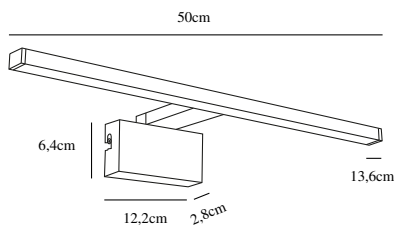

MARLEE | [BATHROOM] | SCHWARZ

2110701003

nordlux®

Spannung (V): 230 Volt
IP-Grad: IP44
Klasse (Klasse 1, Klasse 2,
Klasse 3): Klasse 2 (Dopp. isoliert)
Leuchtmittelsockel: LED Module

Hauptmaterial: Metall
Sekundärmaterial: Plastik
Farbe: Schwarz

Höhe (cm): 3.8
Breite (cm): 13.6
Länge (cm): 50

EAN: 5704924007378
TUN: 2160542
Artikelnummer: 2110701003
Stück pro Hauptkarton: 3

Verkaufsbox Höhe (cm): 14.5
Verkaufsbox Breite (cm): 51.5
Verkaufsbox Tiefe (cm): 4.3
Verkaufsbox Volumen m³: 0.0032
Produkt Nettogewicht (kg): 0.355