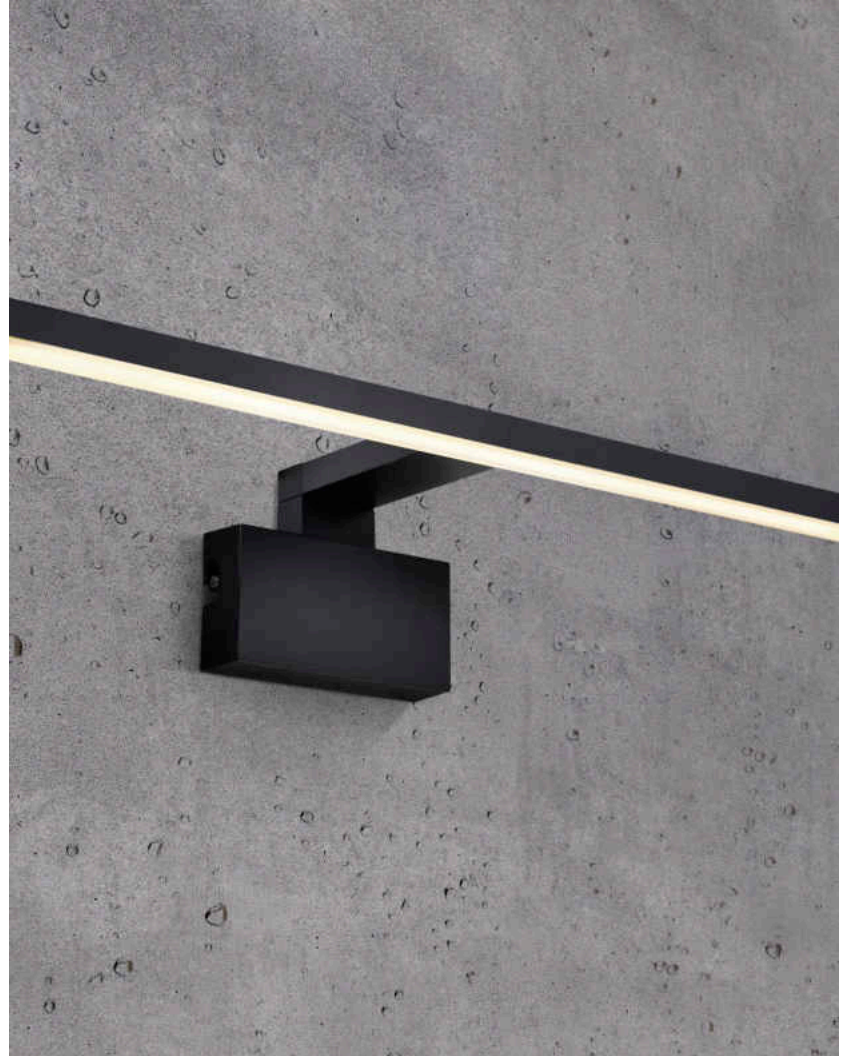

MARLEE | [BATHROOM] | SCHWARZ

2110701003

nordlux®

Spannung (V): 230 Volt
IP-Grad: IP44
Klasse (Klasse 1, Klasse 2,
Klasse 3): Klasse 2 (Dopp. isoliert)
Leuchtmittelsockel: LED Module

Hauptmaterial: Metall
Sekundärmaterial: Plastik
Farbe: Schwarz

Helligkeit des Lichts (Lumen): 800
Farbtemperatur (K): 3000
Ra-Wert : 90
Lebensdauer (h): 25000
Abstrahlwinkel (°) : 120
Candela (cd) (nur für Lampen mit
gebündeltem Licht): 0
Energieklasse: F
Tatsächliche Watt (W): 0

- Inkl. drei verschiedener Montagemöglichkeiten • Kann an einer Wand, an einem Spiegel oder auf einem Schrank montiert werden • Geeignet für Feuchträume (IP44)
- Tageslicht (RA90) und hohe Lichtleistung • 5 Jahre LED-Garantie

Marlee ist die perfekte Badspiegelleuchte, die in einem schlanken, rechteckigen Design ausgeführt ist. Einfach auf einem Schrank, am Spiegel oder an der Wand zu montieren. Bietet ein angenehmes und zugleich praktisches nach unten gerichtetes Licht. Durch die hohe IP-Schutzart (IP44) ist die Leuchte für das Badezimmer oder andere Feuchträume geeignet.