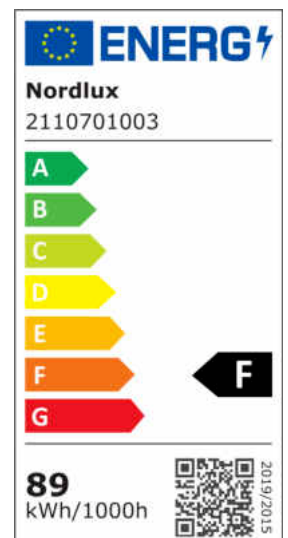

Marlee ist die perfekte Badspiegelleuchte, die in einem schlanken, rechteckigen Design ausgeführt ist. Einfach auf einem Schrank, am Spiegel oder an der Wand zu montieren. Bietet ein angenehmes und zugleich praktisches nach unten gerichtetes Licht. Durch die hohe IP-Schutzart (IP44) ist die Leuchte für das Badezimmer oder andere Feuchträume geeignet.