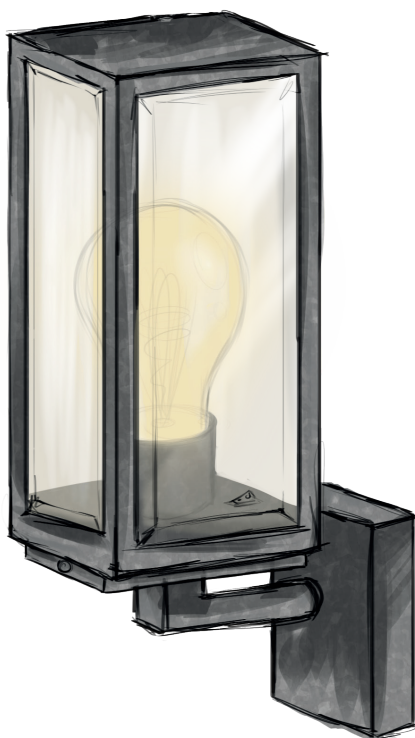

karo

wand

Die Wandleuchte KARO ist mit einem integrierten, schaltbaren Dämmerungssensor ausgestattet. Durch das austauschbare Leuchtmittel haben Sie die Wahl, welches Licht am besten zu Ihrer gewünschten Umgebung passt. Gradliniges Design macht KARO zu einer zeitlosen Leuchte.

Schwarz

Zink

2100310**2100311**

CLASS I
IP44
E27, max. 60W
Gussaluminium
Klarglas

 **Ein:** ≤40 LUX
Aus: ≥100 LUX
Schaltbar

Schaltbarer **Dämmerungssensor:**
Licht schaltet sich automatisch bei Dunkelheit ein und bei Helligkeit ab. Ist der Dämmerungssensor ausgeschaltet, schalten Sie die Leuchte wie gewohnt über den Schalter.