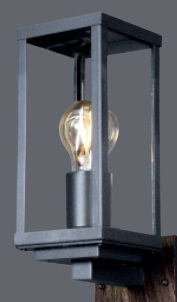

## wand

Durch ihre Holzoptik wird KARO zu einem echten Hingucker. Klassisches Design trifft auf Natur-Look. Durch das austauschbare Leuchtmittel haben Sie die Wahl, welches Licht am besten zu Ihrer gewünschten Umgebung passt. Gradliniges Design macht KARO zu einer zeitlosen Leuchte.

Schwarz/Holz

**1100112**

CLASS I  
IP44  
E27, max. 60W  
Gussaluminium  
Klarglas

Schwarz/Holz

**2100112**

Holzoptik oben  
und unten.