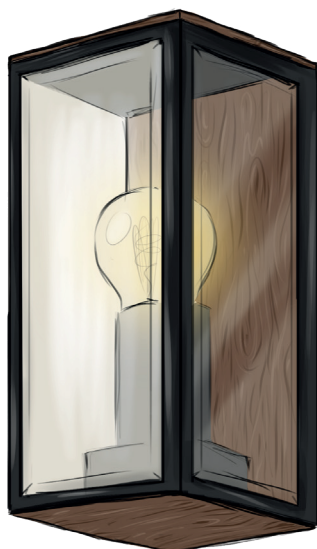

# karo

## wand

Durch ihre Holzoptik wird KARO zu einem echten Hingucker. Klassisches Design trifft auf Natur-Look. Durch das austauschbare Leuchtmittel haben Sie die Wahl, welches Licht am besten zu Ihrer gewünschten Umgebung passt. Gradliniges Design macht KARO zu einer zeitlosen Leuchte.

Schwarz/Holz

**1100112**

CLASS I  
IP44  
E27, max. 60W  
Gussaluminium  
Klarglas

Schwarz/Holz

**2100112**

Holzoptik oben  
und unten.