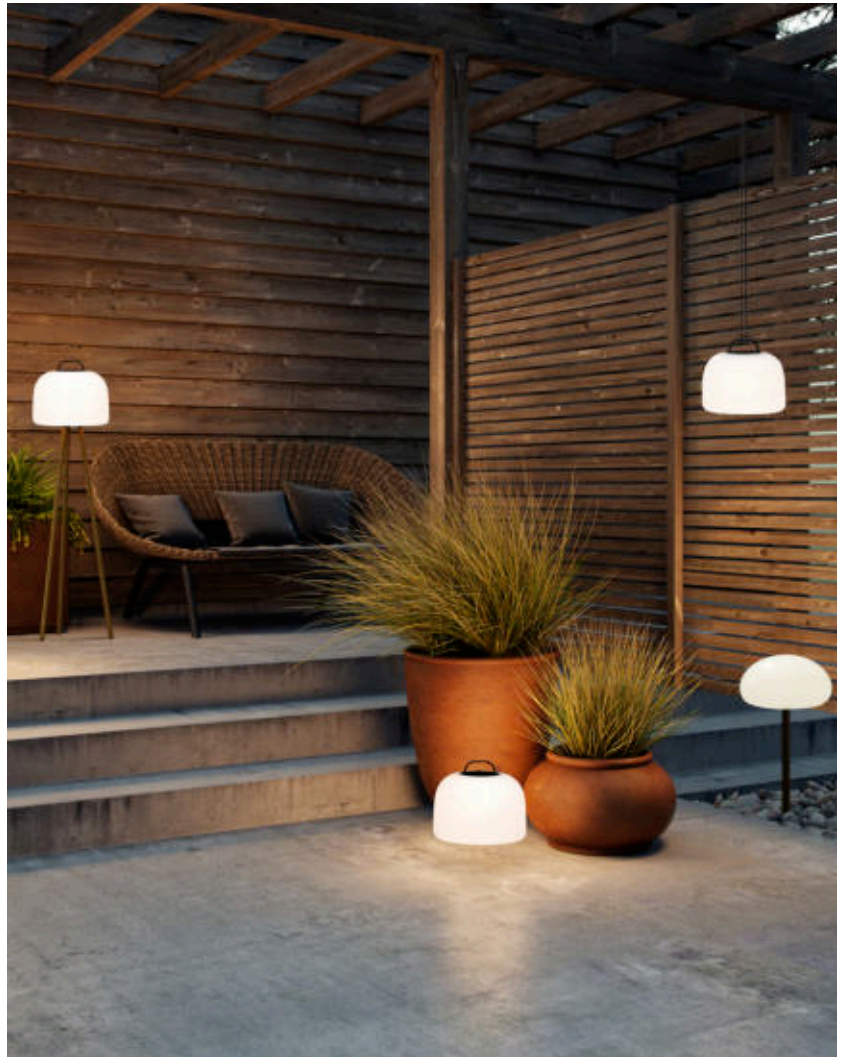

# KETTLE TO-GO 36 | AKKULEUCHE | GRÜN

2018013023

nordlux®

Spannung (V): 3,7 Volt  
IP-Grad: IP65  
Klasse (Klasse 1, Klasse 2, Klasse 3): Klasse 3 (12V)  
Leuchtmittelsockel: LED Module  
Schalterplatzierung: Auf der Fußplatte  
Parallelschaltung: False  
Hauptmaterial: Plastik  
Sekundärmaterial: Plastik  
Kabel Farbe: Schwarz  
Kabel Länge (cm): 150  
Oberflächenmaterial Kabel: Plastik  
Ist das Kabel austauschbar?: True

Farbe: Grün  
Höhe (cm): 30.8  
Breite (cm): 36  
Länge (cm): 36  
Projektion (cm): 36  
EAN: 5704924012891  
TUN: 2277041  
Artikelnummer: 2018013023  
Stück pro Hauptkarton: 3

Verkaufsbox Höhe (cm): 32  
Verkaufsbox Breite (cm): 36.5  
Verkaufsbox Tiefe (cm): 36.5  
Verkaufsbox Volumen m<sup>3</sup>: 0.0426  
Produkt Nettogewicht (kg): 1.5

- Lange Akkulaufzeit • Langlebige Materialien • Hohe Lumenleistung (300 Lumen)
- 3-Stufen-Moodmaker™ • Wasserdicht (IP65) • 5 Jahre LED-Garantie

Bei der Kettle-Serie sind die Möglichkeiten endlos, da Sie die Leuchte mit austauschbarem Zubehör an Ihre Bedürfnisse anpassen können. Design und Funktionalität werden auf wunderbare Weise kombiniert – Kettle ist nicht nur dekorativ, sondern spendet auch ein praktisches Licht, das in drei Stufen einstellbar ist. Der eingebaute Akku hält bei voller Leistung bis zu fünf Stunden, und noch länger, wenn die Beleuchtung auf eine gemütliche Lichtstärke reduziert wird. Der Akku lässt sich einfach mit dem mitgelieferten USB-Kabel aufladen.