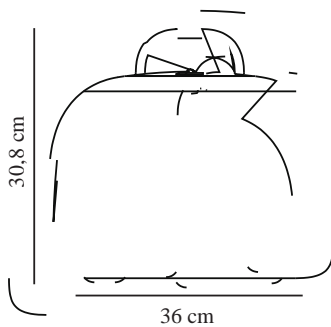

# KETTLE TO-GO 36 | AKKULEUCHE | GRÜN

2018013023

nordlux®

Spannung (V): 3,7 Volt  
IP-Grad: IP65  
Klasse (Klasse 1, Klasse 2, Klasse 3): Klasse 3 (12V)  
Leuchtmittelsockel: LED Module  
Schalterplatzierung: Auf der Fußplatte  
Parallelschaltung: False  
Hauptmaterial: Plastik  
Sekundärmaterial: Plastik  
Kabel Farbe: Schwarz  
Kabel Länge (cm): 150  
Oberflächenmaterial Kabel: Plastik  
Ist das Kabel austauschbar?: True

Farbe: Grün  
Höhe (cm): 30.8  
Breite (cm): 36  
Länge (cm): 36  
Projektion (cm): 36  
EAN: 5704924012891  
TUN: 2277041  
Artikelnummer: 2018013023  
Stück pro Hauptkarton: 3

Verkaufsbox Höhe (cm): 32  
Verkaufsbox Breite (cm): 36.5  
Verkaufsbox Tiefe (cm): 36.5  
Verkaufsbox Volumen m<sup>3</sup>: 0.0426  
Produkt Nettogewicht (kg): 1.5