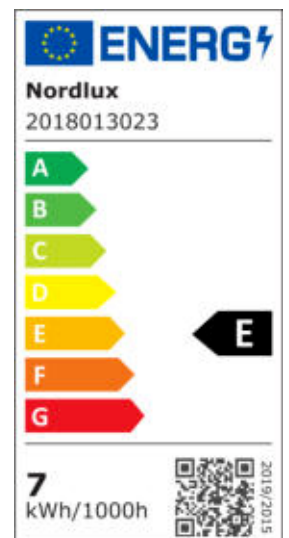

# KETTLE TO-GO 36 | AKKULEUCHE | GRÜN

2018013023

nordlux®

Spannung (V): 3,7 Volt  
IP-Grad: IP65  
Klasse (Klasse 1, Klasse 2, Klasse 3): Klasse 3 (12V)  
Leuchtmittelsockel: LED Module  
Schalterplatzierung: Auf der Fußplatte  
Parallelschaltung: False  
Hauptmaterial: Plastik  
Sekundärmaterial: Plastik  
Kabel Farbe: Schwarz  
Kabel Länge (cm): 150  
Oberflächenmaterial Kabel: Plastik  
Ist das Kabel austauschbar?: True

Farbe: Grün  
Höhe (cm): 30.8  
Breite (cm): 36  
Länge (cm): 36  
Projektion (cm): 36  
EAN: 5704924012891  
TUN: 2277041  
Artikelnummer: 2018013023  
Stück pro Hauptkarton: 3

Verkaufsbox Höhe (cm): 32  
Verkaufsbox Breite (cm): 36.5  
Verkaufsbox Tiefe (cm): 36.5  
Verkaufsbox Volumen m<sup>3</sup>: 0.0426  
Produkt Nettogewicht (kg): 1.5

Helligkeit des Lichts (Lumen): 450  
Farbtemperatur (K): 2700  
Ra-Wert : 82.7  
Lebensdauer (Std.): 25000  
Abstrahlwinkel (°) : 120  
Candela (cd) (nur für Lampen mit gebündeltem Licht): 344  
Batterielebensdauer pro Lumen: 450lm/6h; 300lm/9h, 150lm/18h  
Batterie aufladen 0 %–100 % (h): 8  
Energieklasse: E  
Tatsächliche Watt (W): 6.8