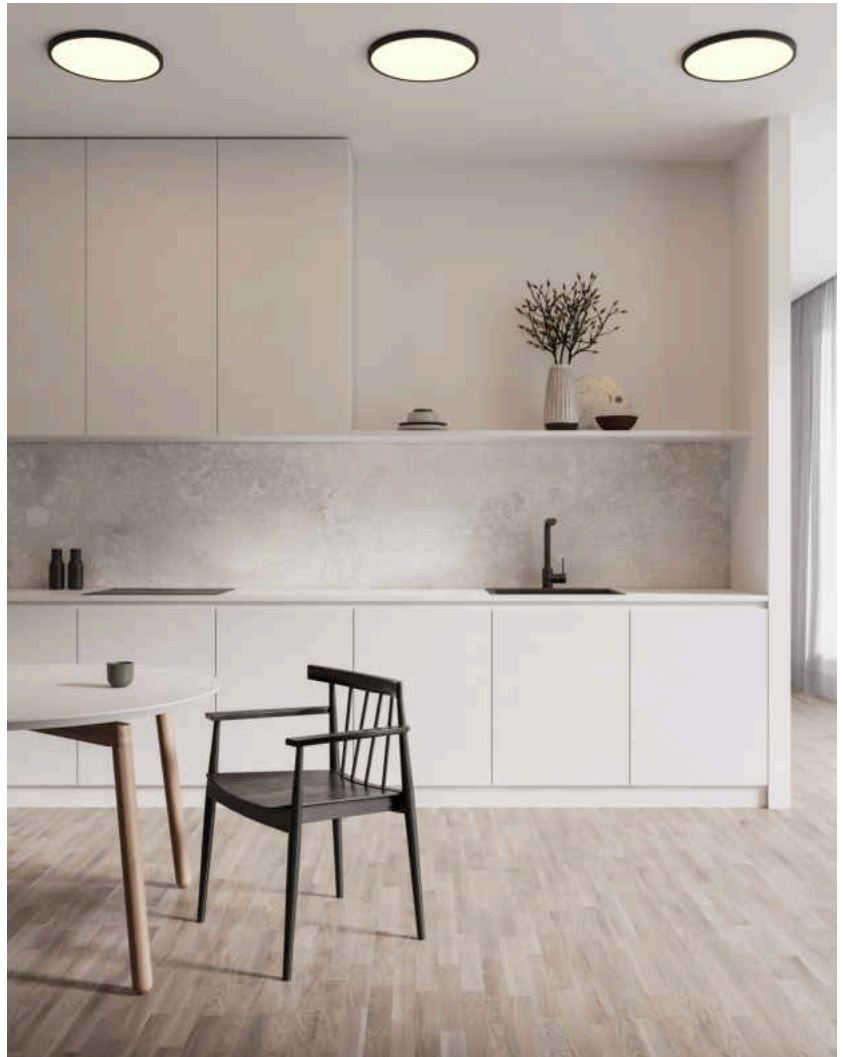

OJA SMART 42 | DECKENLEUCHE | SCHWARZ

2015136103

nordlux®

Spannung (V): 220-240 Volt
IP-Grad: IP20
Klasse (Klasse 1, Klasse 2, Klasse 3): Klasse 2 (Dopp. isoliert)
Leuchtmittelsockel: LED Module
Parallelschaltung: False

Hauptmaterial: Plastik
Sekundärmaterial: Metall
Farbe: Schwarz

Höhe (cm): 2.3
Breite (cm): 42.4
Länge (cm): 42.4
Projektion (cm): 2.3
Neigungswinkel (°): 0
Drehwinkel (°): 0

EAN: 5704924013249
TUN: 2302037
Artikelnummer: 2015136103
Stück pro Hauptkarton: 3
Verkaufsbox Höhe (cm): 43
Verkaufsbox Breite (cm): 42.5

Verkaufsbox Tiefe (cm): 2.8
Verkaufsbox Volumen m³ :
0.005117
Produkt Nettogewicht (kg): 1.086

Helligkeit des Lichts (Lumen):
2300
Farbtemperatur (K): 2700-6500
Ra-Wert : 80
Lebensdauer (h): 25000
Abstrahlwinkel (°) : 120
Candela (cd) (nur für Lampen mit gebündeltem Licht): 0
Energieklasse: E
Tatsächliche Watt (W): 20

- Passen Sie die Helligkeit und Wärme des Lichts mithilfe der Smart-App oder der Fernbedienung an • Ultraflaches Design
- 5 Jahre LED-Garantie

Oja Smart ist eine universell einsetzbare, ultraflache Deckenleuchte mit einem eleganten Gegenlichteffekt. Schaffen Sie das perfekte Ambiente in Ihrem Zuhause, indem Sie über die Nordlux Smart App oder die Nordlux Smart-Fernbedienung das Licht dimmen und die Farbtemperatur von kalt- bis warmweiß einstellen.