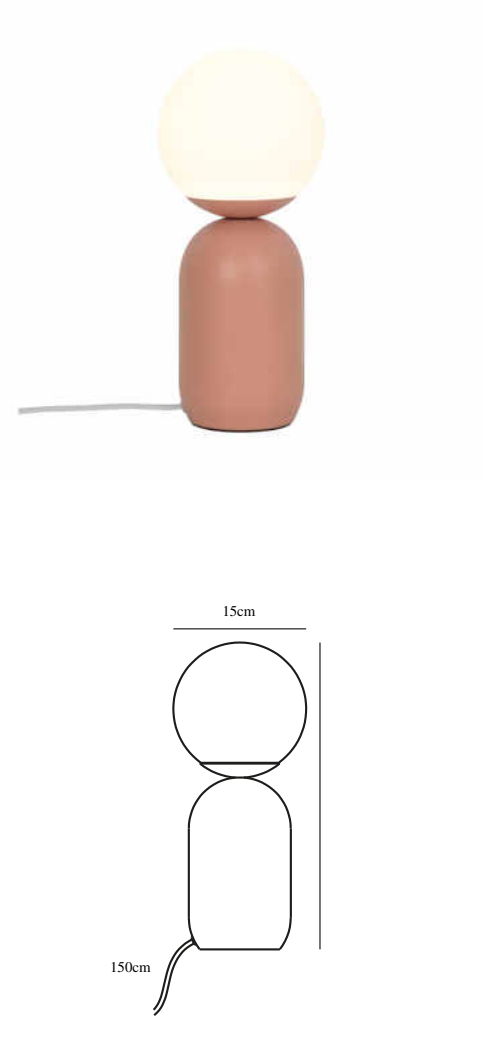

NOTTI | TISCHLAMPE | TERRACOTTA

2011035059

nordlux®

Spannung (V): 220-240 Volt
IP-Grad: IP20
Maximale Lampenleistung (W):
25W
Klasse (Klasse 1, Klasse 2,
Klasse 3): Klasse 2 (Dopp. isoliert)
Leuchtmittelsockel: E14
Schalterplatzierung: Auf dem
Kabel
Parallelschaltung: False

Hauptmaterial: Metall
Sekundärmaterial: Glas
Kabel Farbe: Weiss
Kabel Länge (cm): 150
Oberflächenmaterial Kabel:
Textilien
Ist das Kabel austauschbar?:
False

Farbe: Terracotta
Höhe (cm): 34.5
Breite (cm): 15
Schirmdurchmesser (cm): 15
Außenbereich-Basisabmessungen
(cm): 12
Länge (cm): 15

EAN: 5704924011603
TUN: 2276959

Artikelnummer: 2011035059
Stück pro Hauptkarton: 3
Verkaufsbox Höhe (cm): 37.5
Verkaufsbox Breite (cm): 16
Verkaufsbox Tiefe (cm): 16
Verkaufsbox Volumen m³ : 0.0096
Produkt Nettogewicht (kg): 1

- Organische Form und nordischer Designausdruck • Opalweißes, mundgeblasenes Glas und mattes Metall
- Gemütliches und diffuses Licht

Mit ihrer leichten, skandinavischen Designsprache hat Notti eine organische und harmonische Form. Der abgerundete, matte Sockel sorgt für Schlichtheit und Weichheit und bildet einen schönen Kontrast zur weißen Opalglasskuppel, die für visuelles Volumen und ein weiches, blendfreies Licht sorgt.