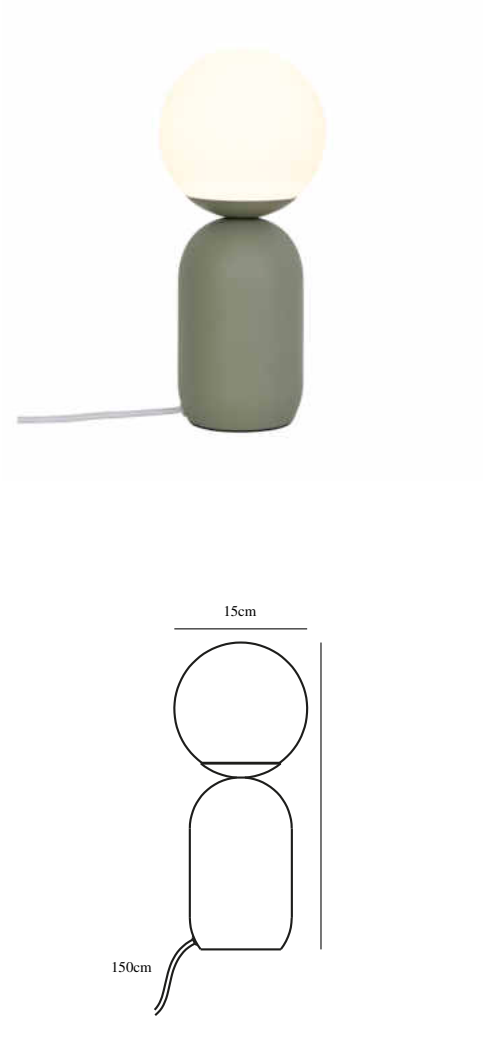

# NOTTI | TISCHLAMPE | GRÜN

2011035023

nordlux®

Spannung (V): 220-240 Volt  
IP-Grad: IP20  
Maximale Lampenleistung (W):  
25W  
Klasse (Klasse 1, Klasse 2,  
Klasse 3): Klasse 2 (Dopp. isoliert)  
Leuchtmittelsockel: E14  
Schalterplatzierung: Auf dem  
Kabel  
Parallelschaltung: False

Hauptmaterial: Metall  
Sekundärmaterial: Glas  
Kabel Farbe: Weiss  
Kabel Länge (cm): 150  
Oberflächenmaterial Kabel:  
Textilien  
Ist das Kabel austauschbar?:  
False

Farbe: Grün  
Höhe (cm): 34.5  
Breite (cm): 15  
Schirmdurchmesser (cm): 15  
Außenbereich-Basisabmessungen  
(cm): 12  
Länge (cm): 15  
EAN: 5704924011597  
TUN: 2276942

Artikelnummer: 2011035023  
Stück pro Hauptkarton: 3  
Verkaufsbox Höhe (cm): 37.5  
Verkaufsbox Breite (cm): 16  
Verkaufsbox Tiefe (cm): 16  
Verkaufsbox Volumen m<sup>3</sup>: 0.0096  
Produkt Nettogewicht (kg): 1

- Organische Form und nordischer Designausdruck • Opalweißes, mundgeblasenes Glas und mattes Metall
- Gemütliches und diffuses Licht

Mit ihrer leichten, skandinavischen Designsprache hat Notti eine organische und harmonische Form. Der abgerundete, matte Sockel sorgt für Schlichtheit und Weichheit und bildet einen schönen Kontrast zur weißen Opalglaskuppel, die für visuelles Volumen und ein weiches, blendfreies Licht sorgt.