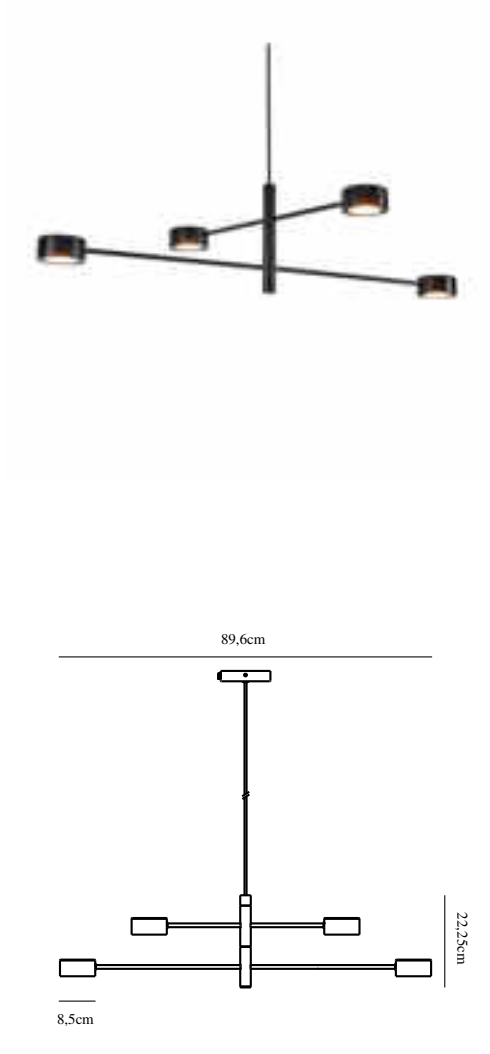

CLYDE | PENDELLEUCHE | SCHWARZ

2010803003

nordlux®

Spannung (V): 230 Volt
IP-Grad: IP20
Klasse (Klasse 1, Klasse 2,
Klasse 3): Klasse 2 (Dopp. isoliert)
Leuchtmittelsockel: LED Module

Hauptmaterial: Metall
Sekundärmaterial: Plastik
Kabel Farbe: Schwarz
Kabel Länge (cm): 200
Oberflächenmaterial Kabel:
Textilien
Ist das Kabel austauschbar?:
False

Farbe: Schwarz
Höhe (cm): 22.25
Breite (cm): 8.5
Schirmdurchmesser (cm): 8.5
Länge (cm): 89.6
Neigungswinkel (°): 320

EAN: 5704924001154
TUN: 2100601
Artikelnummer: 2010803003
Stück pro Hauptkarton: 2

Verkaufsbox Höhe (cm): 93
Verkaufsbox Breite (cm): 11
Verkaufsbox Tiefe (cm): 23.5
Verkaufsbox Volumen m³: 0.024
Produkt Nettogewicht (kg): 2

Helligkeit des Lichts (Lumen): 350
Farbtemperatur (K): 2700
Ra-Wert : 80
Lebensdauer (h): 25000
Abstrahlwinkel (°) : 120
Energieklasse: F
Tatsächliche Watt (W): 20

- Skandinavisches minimalistisches Design • Moodmaker™ 3-stufig dimmbar mit Memory-Funktion • 350 Lumen pro Leuchtenkopf
- Drehbare Leuchtenarme, damit Sie Ihren persönlichen Style und die passende Richtung