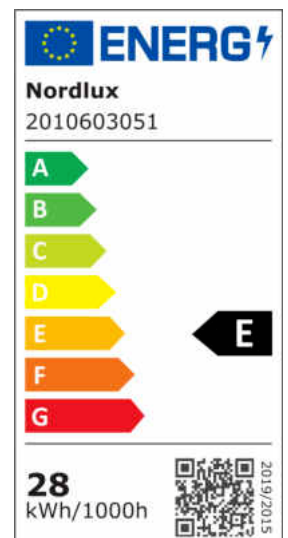

LILT | PENDELLEUCHE | DUNKEL GRAU STAHL

nordlux®

2010603051

Spannung (V): 220-240 Volt
IP-Grad: IP20
Klasse (Klasse 1, Klasse 2, Klasse 3): Klasse 2 (Dopp. isoliert)
Leuchtmittelsockel: LED Module
: True
Schalterplatzierung: Auf der Fußplatte
Parallelschaltung: False

Hauptmaterial: Metall
Sekundärmaterial: Plastik
Kabel Farbe: Schwarz
Kabel Länge (cm): 200
Oberflächenmaterial Kabel: Textilien
Ist das Kabel austauschbar?: False

Farbe: Dunkel Grau Stahl
Höhe (cm): 10.2
Breite (cm): 115
Schirmdurchmesser (cm): 3.7
Länge (cm): 4.3
Projektion (cm): 4.3

EAN: 5704924011580
TUN: 2276962
Artikelnummer: 2010603051
Stück pro Hauptkarton: 3
Verkaufsbox Höhe (cm): 6

Verkaufsbox Breite (cm): 127
Verkaufsbox Tiefe (cm): 12
Verkaufsbox Volumen m³: 0.0091
Produkt Nettogewicht (kg): 2.1

Helligkeit des Lichts (Lumen): 2200
Farbtemperatur (K): 2700
Ra-Wert : 80
Lebensdauer (h): 30000
Abstrahlwinkel (°) : 116
Energieklasse: E
Tatsächliche Watt (W): 28

- Minimalistisches und stromlinienförmiges Design • 3-Stufen Moodmaker™ Dimmen am Wandschalter • Raue Oberfläche und dekorative Beschläge
- Perfekt über dem Ess- oder Küchentisch • Industrieller Look in Rotguss