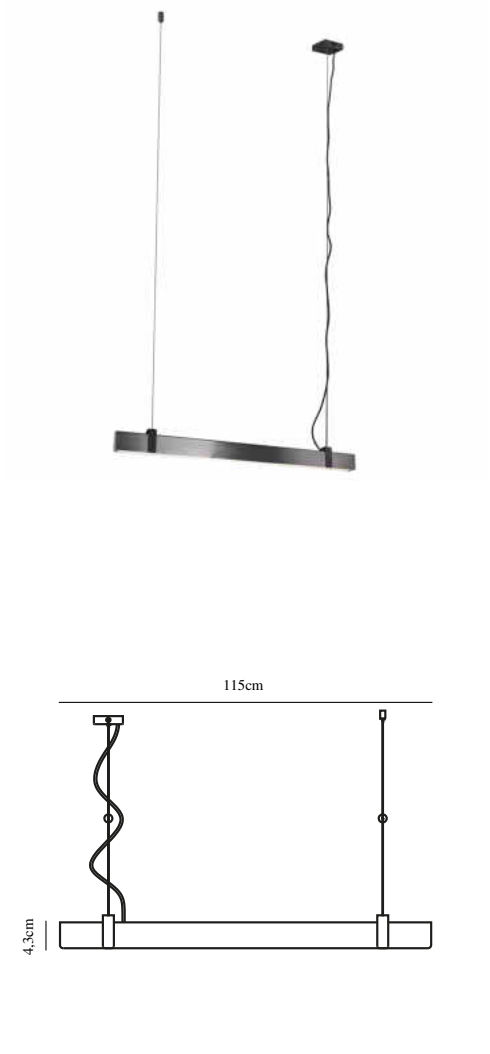

LILT | PENDELLEUCHE | DUNKEL GRAU STAHL

nordlux®

2010603051

Spannung (V): 220-240 Volt
IP-Grad: IP20
Klasse (Klasse 1, Klasse 2, Klasse 3): Klasse 2 (Dopp. isoliert)
Leuchtmittelsockel: LED Module
: True
Schalterplatzierung: Auf der Fußplatte
Parallelschaltung: False

Hauptmaterial: Metall
Sekundärmaterial: Plastik
Kabel Farbe: Schwarz
Kabel Länge (cm): 200
Oberflächenmaterial Kabel: Textilien
Ist das Kabel austauschbar?: False

Farbe: Dunkel Grau Stahl
Höhe (cm): 10.2
Breite (cm): 115
Schirmdurchmesser (cm): 3.7
Länge (cm): 4.3
Projektion (cm): 4.3

EAN: 5704924011580
TUN: 2276962
Artikelnummer: 2010603051
Stück pro Hauptkarton: 3
Verkaufsbox Höhe (cm): 6

Verkaufsbox Breite (cm): 127
Verkaufsbox Tiefe (cm): 12
Verkaufsbox Volumen m³: 0.0091
Produkt Nettogewicht (kg): 2.1

www.nordlux.com

Die Schlichtheit dieser Pendelleuchte wird durch zwei schwarze Elemente unterstrichen, die einen schönen Kontrast zu der strengen rechteckigen Oberfläche in Rotguss bilden. Perfekt für die Beleuchtung eines langen Esstischs oder des Küchentischs.