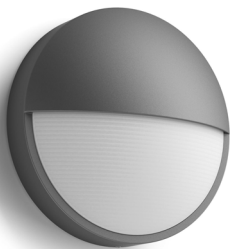

Philips myGarden
Wandleuchte

Capricorn
anthrazit
LED

myGarden

16455/93/16

Genießen Sie Ihren wunderschönen Garten mit Licht

Diese runde, kuppelförmige Philips Capricorn LED-Wandleuchte für den Außenbereich in Anthrazit besteht aus widerstandsfähigem Aluminium-Druckguss. Das elegante Halbmonddesign beleuchtet Außenbereiche mit hellem, weit gestreutem, warmweißem Licht.

Entworfen für Ihren Garten

- IP44 – wetterfest

Nachhaltige Lichtlösungen

- Hochwertiges LED-Licht
- Energiesparend
- Warmweißes Licht
- Lange Lebensdauer von bis zu 25 Jahren

PHILIPS

Besonderheiten

Hochwertiges LED-Licht

Bei der LED Technologie, die in diese Philips Leuchte integriert ist, handelt es sich um eine einzigartige, von Philips entwickelte Lösung. Während das Licht sofort eingeschaltet ist, sorgt die Technologie für eine optimale Lichtleistung und bringt lebendige Farben in Ihr Zuhause.

Warmweißes Licht

Licht kann verschiedene Farbtemperaturen aufweisen, die in der Einheit Kelvin (K) angegeben werden. Lampen mit einem niedrigen Kelvin-Wert erzeugen ein warmes, gemütlicheres Licht, wohingegen Lampen mit einem höheren Kelvin-Wert ein kühles, belebenderes Licht erzeugen. Diese Philips Lampe bietet warmweißes Licht für eine gemütliche Atmosphäre.