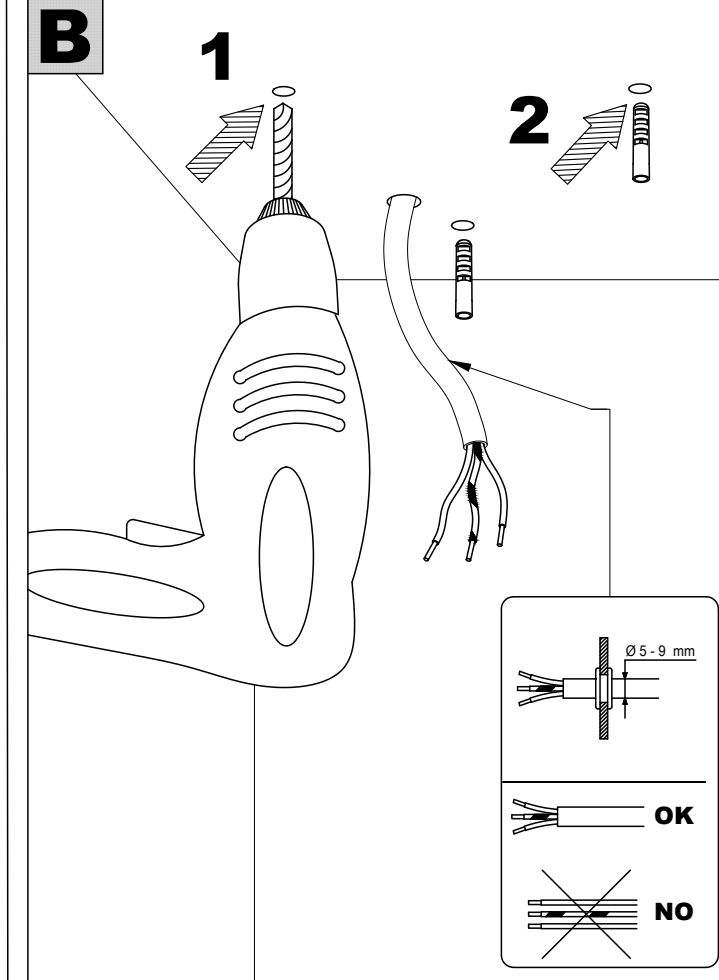

IM 1421LED

www.lcd-gmbh.de

IM 1421LED

www.lcd-gmbh.de

IM 1421LED

www.lcd-gmbh.de

Article	1421LED
Power (W)	22.4
Power Supply	220-240 V AC, 50-60 Hz
Insulation Class	
Energy efficiency light source *	E

* Questo prodotto contiene una sorgente luminosa con classe di efficienza energetica: vedi colonna "Energy efficiency light source"