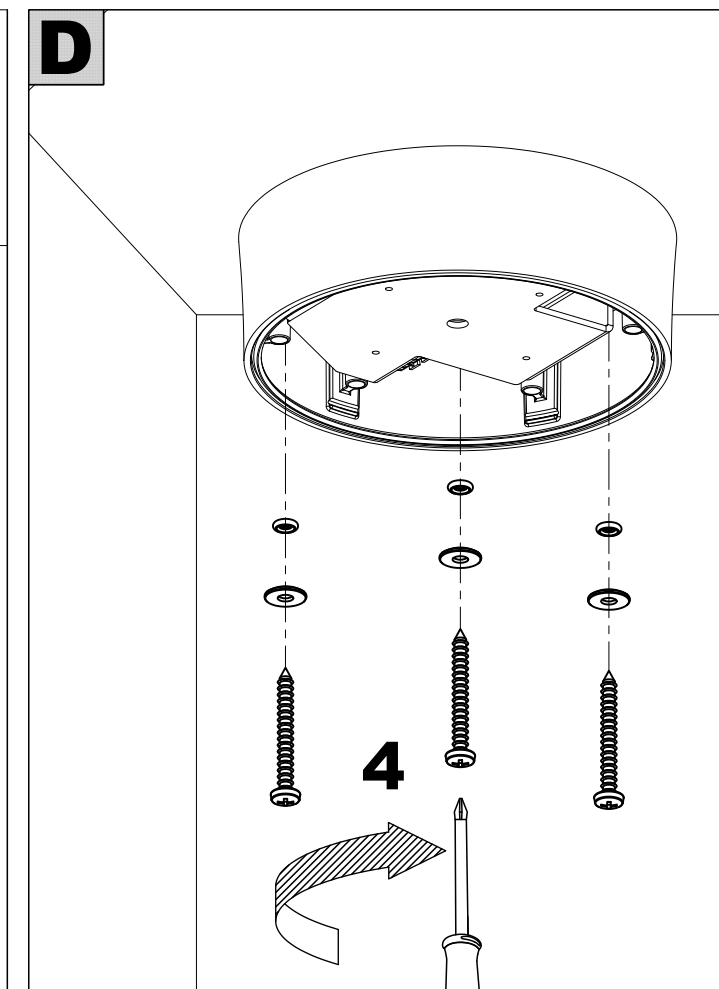

IM 1421LED

www.lcd-gmbh.de

IM 1421LED

www.lcd-gmbh.de

IM 1421LED

www.lcd-gmbh.de

Article	1421LED
Power (W)	22.4
Power Supply	220-240 V AC, 50-60 Hz
Insulation Class	
Energy efficiency light source *	E

* Questo prodotto contiene una sorgente luminosa con classe di efficienza energetica: vedi colonna "Energy efficiency light source"