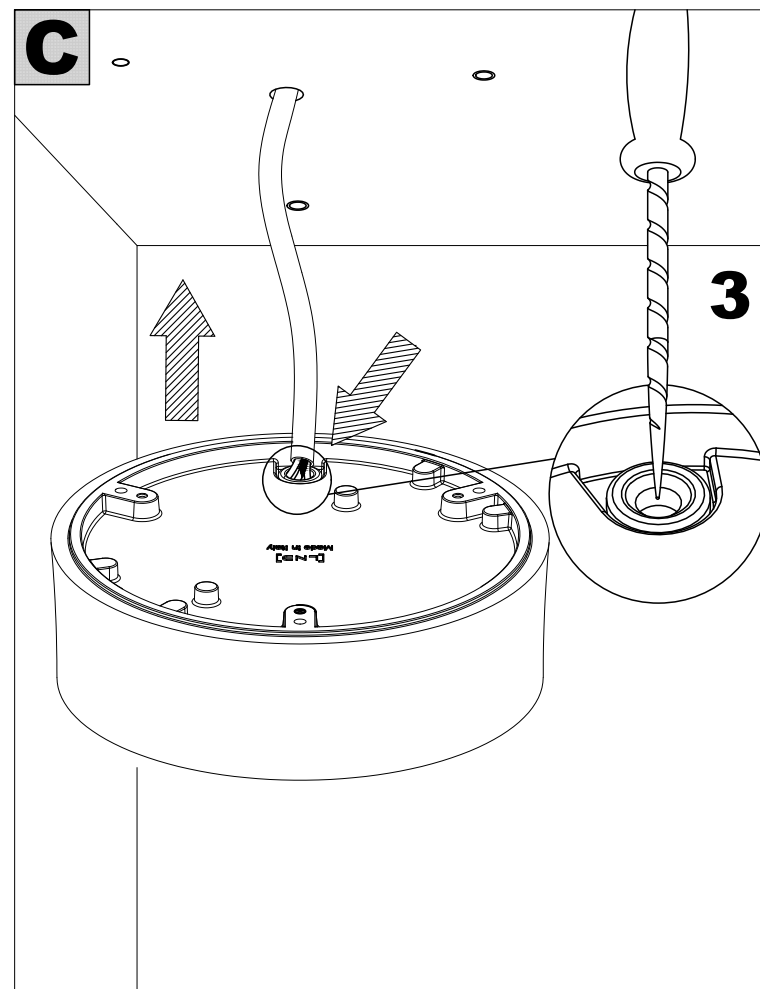

IM 1421LED

www.lcd-gmbh.de

IM 1421LED

www.lcd-gmbh.de

IM 1421LED

www.lcd-gmbh.de

Article	1421LED
Power (W)	22.4
Power Supply	220-240 V AC, 50-60 Hz
Insulation Class	
Energy efficiency light source *	E

* Questo prodotto contiene una sorgente luminosa con classe di efficienza energetica: vedi colonna "Energy efficiency light source"

* This product contains a light source with energy efficiency class: see column "Energy efficiency light source"

* Ce produit contient une source lumineuse avec classe d'efficacité énergétique: voir la colonne "Energy efficiency light source"