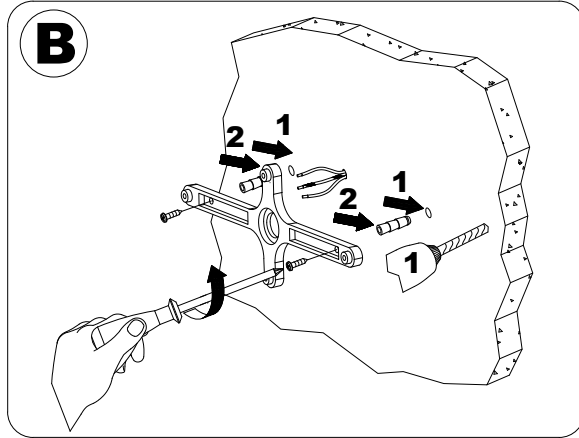

# IM SERIE 1350SEN -1351SEN

CE		250 VOLT
IP54	1x16W E27	1x21W E27

IM SERIE 1350SEN -1351SEN

PS4	1X16W E27	1X16W E27	1X16W E27
	250	250	250