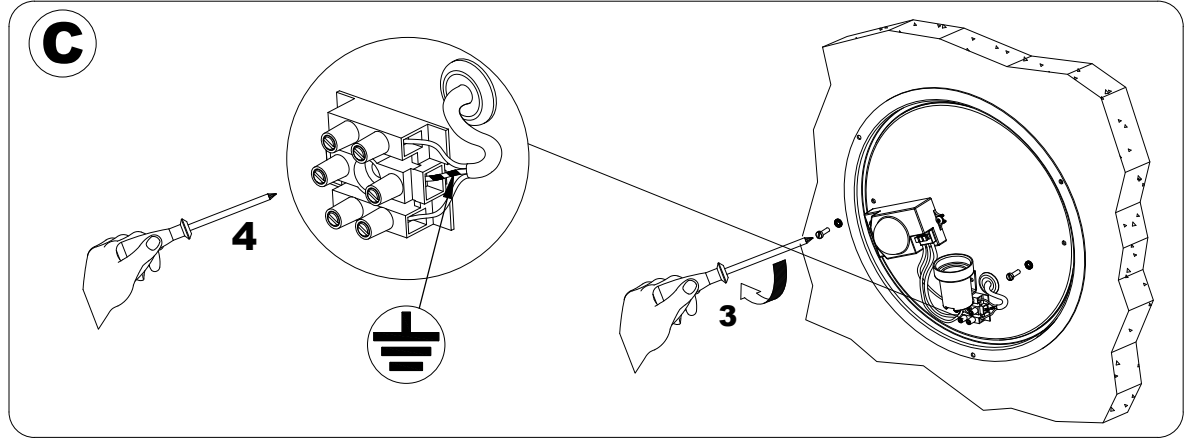

# IM SERIE 1350SEN -1351SEN

CE		250 VOLT
IP54	1x16W E27	1x21W E27

IM SERIE 1350SEN -1351SEN

PS4	1X16W E27	1X16W E27	1X16W E27
	250	250	250