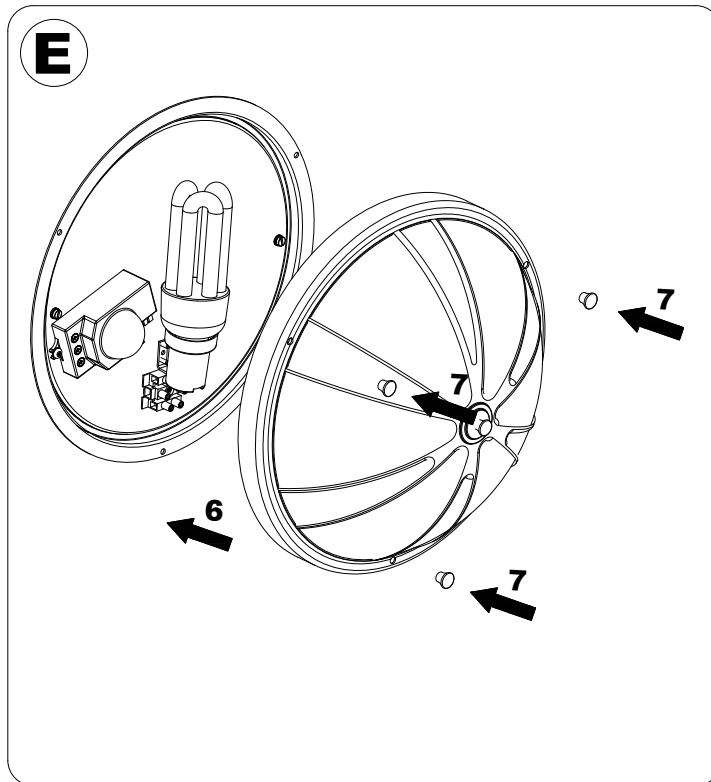

# IM SERIE 1350SEN -1351SEN

CE		250 VOLT
IP54	1x16W E27	1x21W E27

IM SERIE 1350SEN -1351SEN

PS4	1X16W E27	1X16W E27	1X16W E27
	250	250	250