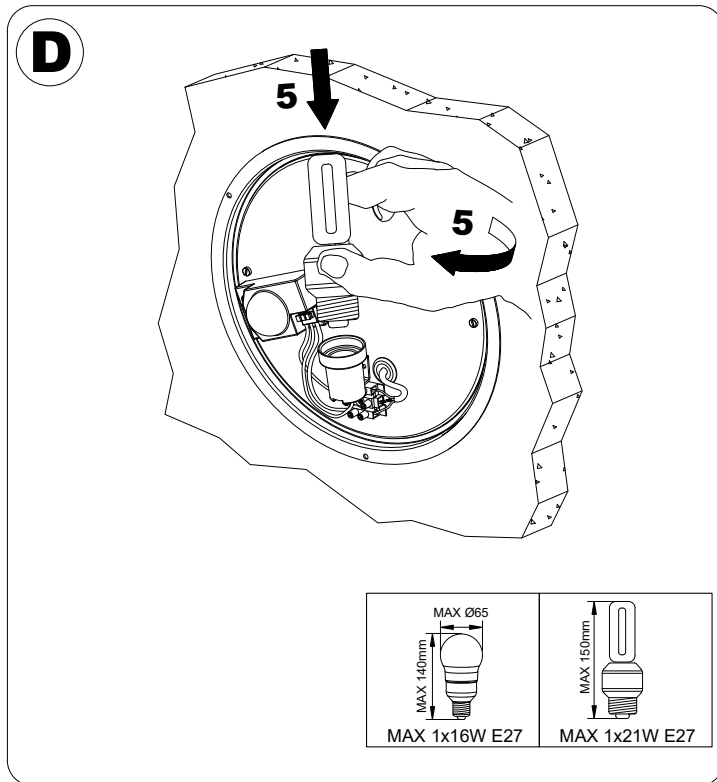

# IM SERIE 1350SEN -1351SEN

CE		250 VOLT
IP54	1x16W E27	1x21W E27

IM SERIE 1350SEN -1351SEN

PS4	1X16W E27	1X16W E27	1X16W E27
	250	250	250