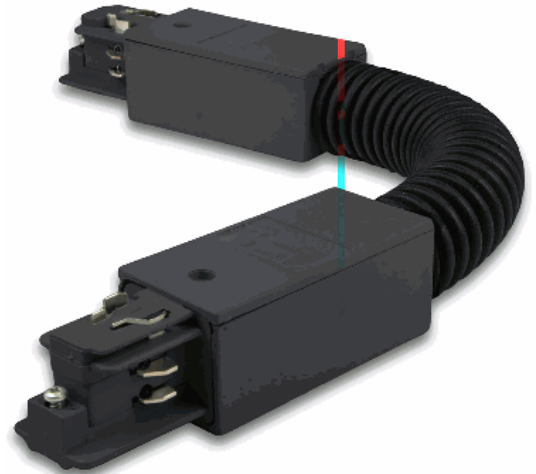

## 3-Phasen Classic Flex-Verbinder, schwarz L: 300mm

**Artikelnummer:** 127658  
**EAN:** 9009377040252

### Produktspezifikation:

**Schutzart:** IP20  
**Umgebungstemperatur:** 0°C - 40°C  
**Gehäusefarbe:** schwarz  
**Gehäusematerial:** Kunststoff  
**Gewicht:** 248,0 g  
**Länge:** 300,0 mm  
**Breite:** 36,0 mm  
**Höhe:** 33,0 mm  
**Garantie in Jahren:** 2

**Besonderheiten:** Länge Flexarm: 150mm, Flexarmfarbe: Schwarz, Einspeisemöglichkeit an beiden Adaptern

Für spezifische Prüfberichte, CE-Konformitätserklärungen und weitere Produktinformationen wenden Sie sich bitte an Ihren Ansprechpartner im Vertriebsinnen-/außendienst.