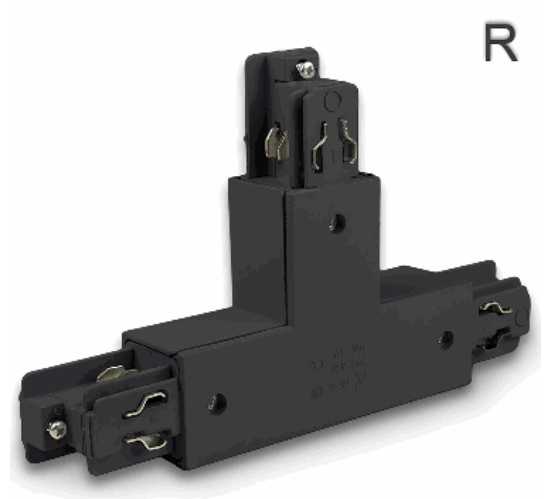

ISOLED®

CUSTOMISED LIGHT SOLUTIONS

3-Phasen Classic T-Verbinder N-Leiter links, Schutzleiter rechts, schwarz

Artikelnummer: 1276562
EAN: 9009377040214

Produktspezifikation:

Schutzart: IP20
Umgebungstemperatur: 0°C - 40°C
Gehäusefarbe: schwarz
Gehäusematerial: Kunststoff
Gewicht: 246,0 g
Länge: 120,0 mm
Breite: 80,0 mm
Höhe: 33,0 mm
Garantie in Jahren: 2

Besonderheiten: T-Verbinder, 1x LINKS, 2x RECHTS

Für spezifische Prüfberichte, CE-Konformitätserklärungen und weitere Produktinformationen wenden Sie sich bitte an Ihren Ansprechpartner im Vertriebsinnen-/außendienst.

Erweiterte Produktspezifikationen:

ISOLED®

CUSTOMISED LIGHT SOLUTIONS