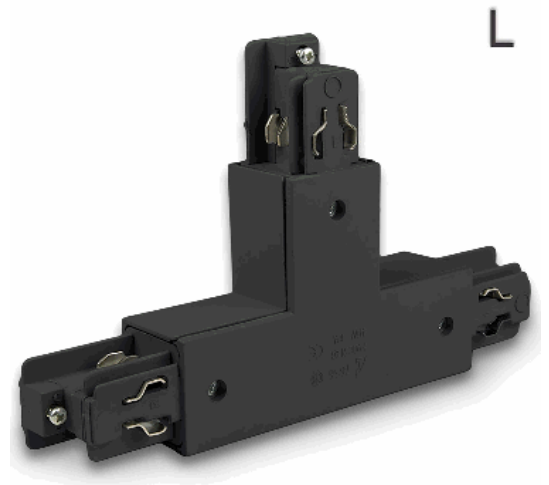

ISOLED®

CUSTOMISED LIGHT SOLUTIONS

3-Phasen Classic T-Verbinder N-Leiter rechts, Schutzleiter links, schwarz

Artikelnummer: 1276561
EAN: 9009377040238

Produktspezifikation:

Schutzart: IP20
Umgebungstemperatur: 0°C - 40°C
Gehäusefarbe: schwarz
Gehäusematerial: Kunststoff
Gewicht: 246,0 g
Länge: 120,0 mm
Breite: 80,0 mm
Höhe: 33,0 mm
Garantie in Jahren: 2

Besonderheiten: T-Verbinder, 2x LINKS, 1x RECHTS

Für spezifische Prüfberichte, CE-Konformitätserklärungen und weitere Produktinformationen wenden Sie sich bitte an Ihren Ansprechpartner im Vertriebsinnen-/außendienst.

Erweiterte Produktspezifikationen:

ISOLED®

CUSTOMISED LIGHT SOLUTIONS