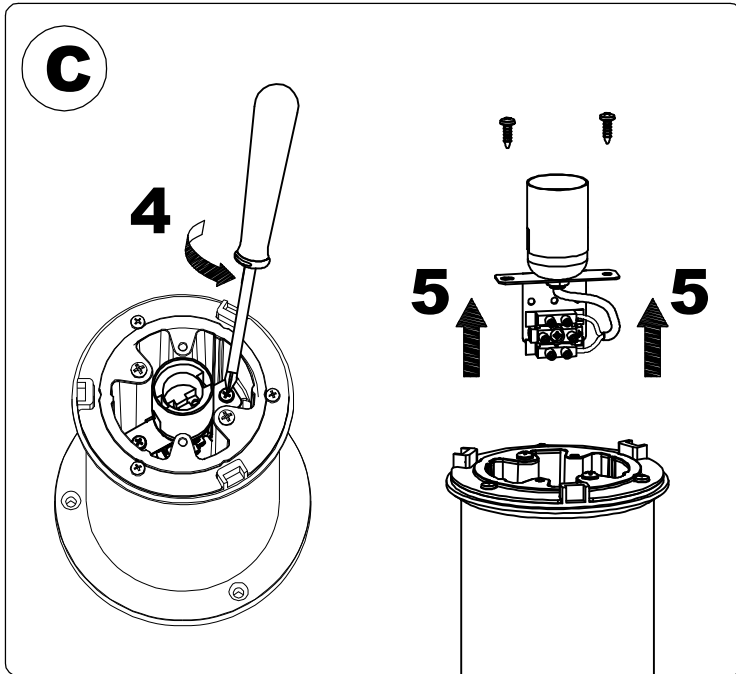

IM 1260 - 1261 - 1262  
IM 1270 - 1271 - 1272

CE		250 VOLT	IP65	

www.lcd-gmbh.de

IM 1260 - 1261 - 1262  
IM 1270 - 1271 - 1272

CE	IP65	250 VOLT	MAX. 1000h 1X23W E27	MAX. 1000h 1X23W E27	
----	------	----------	-------------------------	-------------------------	--