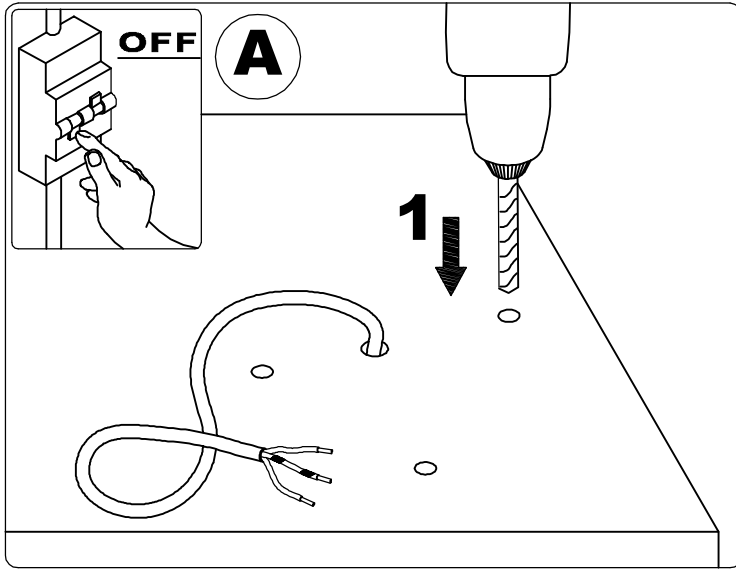

IM 1260 - 1261 - 1262  
IM 1270 - 1271 - 1272

CE		250 VOLT	IP65	

www.lcd-gmbh.de

IM 1260 - 1261 - 1262  
IM 1270 - 1271 - 1272

CE	IP65	250 VOLT	MAX. 1000h 1X23W E27	MAX. 1000h 1X23W E27	
----	------	----------	-------------------------	-------------------------	--