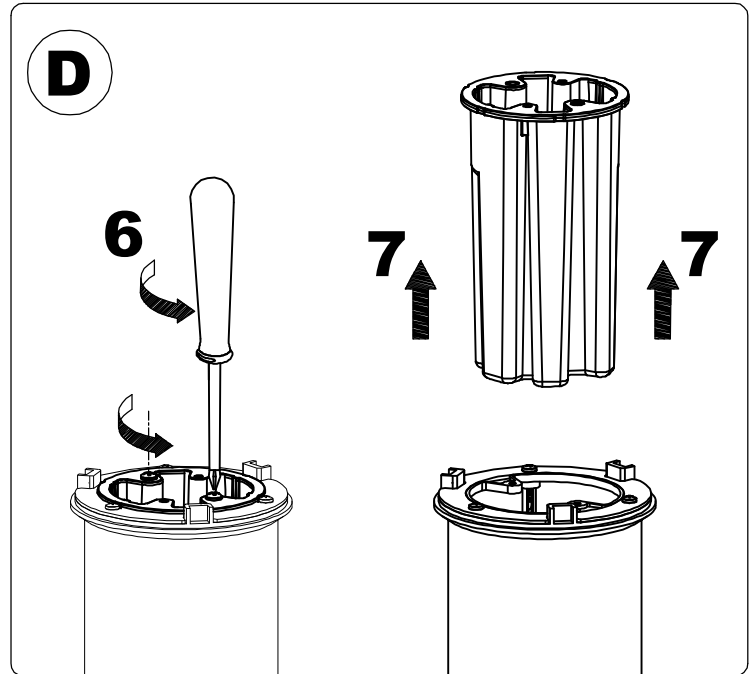

IM 1260 - 1261 - 1262  
IM 1270 - 1271 - 1272

CE		250 VOLT	IP65	

www.lcd-gmbh.de

IM 1260 - 1261 - 1262  
IM 1270 - 1271 - 1272

CE	IP65	250 VOLT	MAX. 1000h 1X23W E27	MAX. 1000h 1X23W E27	
----	------	----------	-------------------------	-------------------------	--