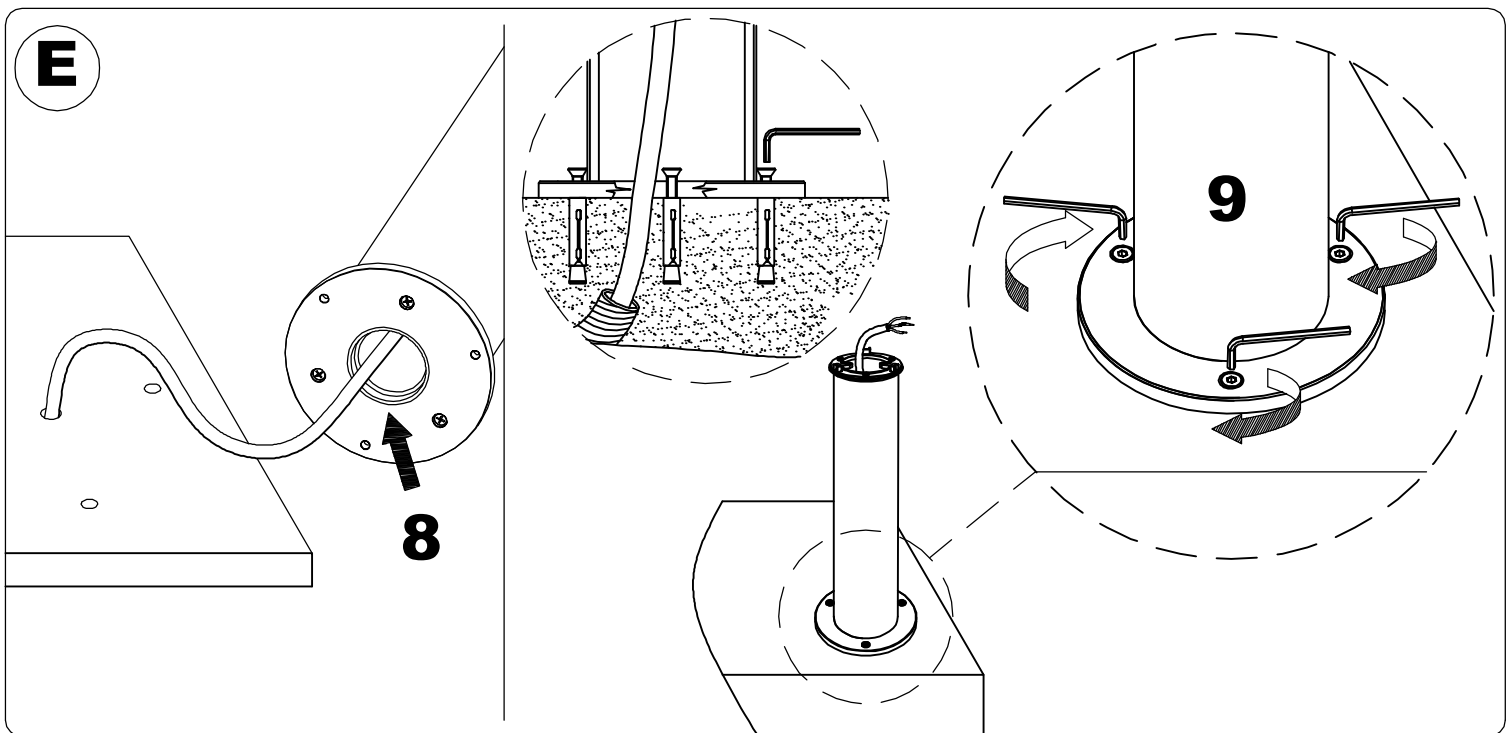

IM 1260 - 1261 - 1262  
IM 1270 - 1271 - 1272

CE		250 VOLT	IP65	

www.lcd-gmbh.de

IM 1260 - 1261 - 1262  
IM 1270 - 1271 - 1272

CE	IP65	250 VOLT	MAX. 1000h 1X23W E27	MAX. 1000h 1X23W E27	
----	------	----------	-------------------------	-------------------------	--