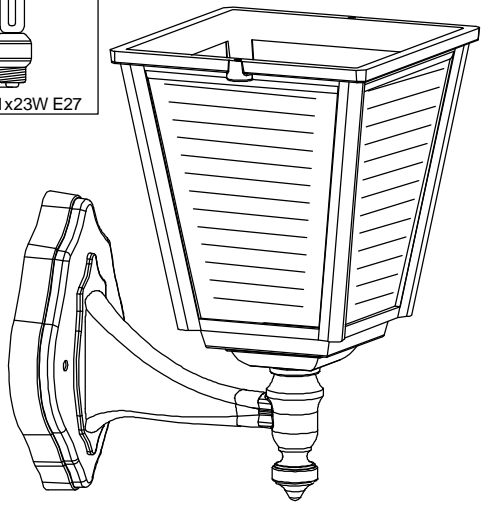

www.lcd-gmbh.de

IM 1175 - 1176
IM 1179 - 1180
IM 1183 - 1184

www.lcd-gmbh.de

IM 1175 - 1176
IM 1179 - 1180
IM 1183 - 1184

A

OFF

B

Substitution light bulb

C

- MAX 130mm
MAX 1x60W E27
- MAX 130mm
MAX 1x20W E27
- MAX 130mm
MAX 1x23W E27

D