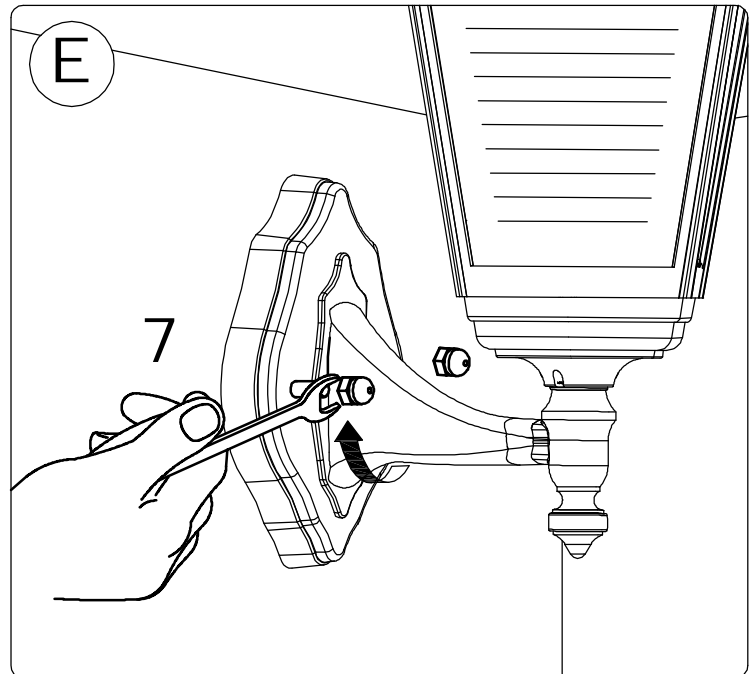

www.lcd-gmbh.de

IM 1175 - 1176
IM 1179 - 1180
IM 1183 - 1184

www.lcd-gmbh.de

IM 1175 - 1176
IM 1179 - 1180
IM 1183 - 1184

A

OFF

B

Substitution light bulb

C

- MAX 130mm
MAX 1x60W E27
- MAX 130mm
MAX 1x20W E27
- MAX 130mm
MAX 1x23W E27

D