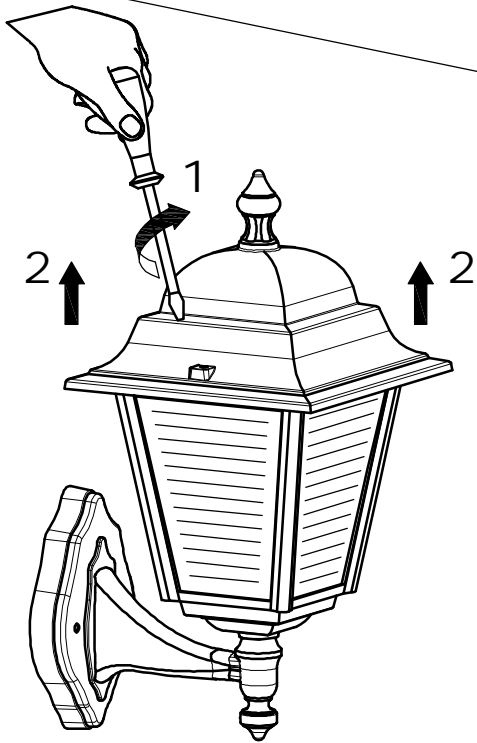

www.lcd-gmbh.de

IM 1175 - 1176
IM 1179 - 1180
IM 1183 - 1184

www.lcd-gmbh.de

IM 1175 - 1176
IM 1179 - 1180
IM 1183 - 1184

A

OFF

B

Substitution light bulb

C

- MAX 130mm
MAX 1x60W E27
- MAX 130mm
MAX 1x20W E27
- MAX 130mm
MAX 1x23W E27

D