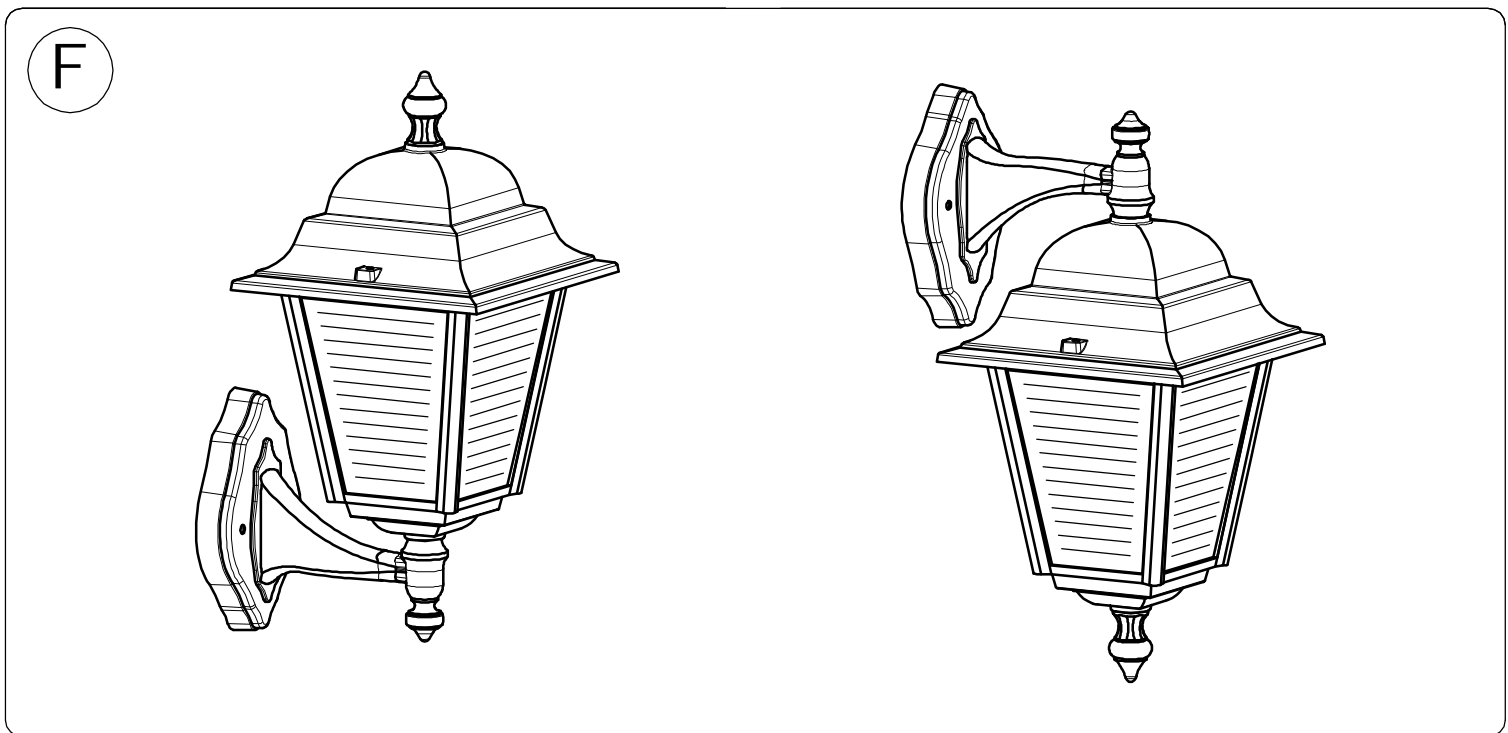

www.lcd-gmbh.de

IM 1175 - 1176
IM 1179 - 1180
IM 1183 - 1184

www.lcd-gmbh.de

IM 1175 - 1176
IM 1179 - 1180
IM 1183 - 1184

A

OFF

B

Substitution light bulb

C

- MAX 130mm
MAX 1x60W E27
- MAX 130mm
MAX 1x20W E27
- MAX 130mm
MAX 1x23W E27

D