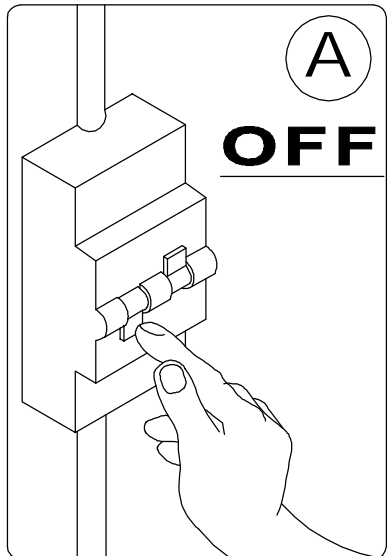

www.lcd-gmbh.de

IM 1175 - 1176
IM 1179 - 1180
IM 1183 - 1184

www.lcd-gmbh.de

IM 1175 - 1176
IM 1179 - 1180
IM 1183 - 1184

A

OFF

B

Substitution light bulb

C

- MAX 130mm
MAX 1x60W E27
- MAX 130mm
MAX 1x20W E27
- MAX 130mm
MAX 1x23W E27

D