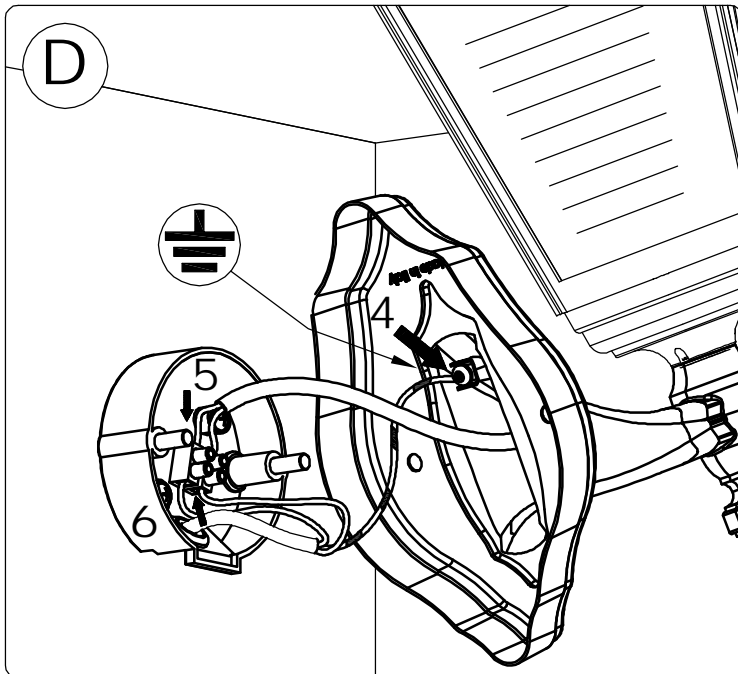

www.lcd-gmbh.de

IM 1175 - 1176
IM 1179 - 1180
IM 1183 - 1184

www.lcd-gmbh.de

IM 1175 - 1176
IM 1179 - 1180
IM 1183 - 1184

A

OFF

B

Substitution light bulb

C

- MAX 130mm
MAX 1x60W E27
- MAX 130mm
MAX 1x20W E27
- MAX 130mm
MAX 1x23W E27

D