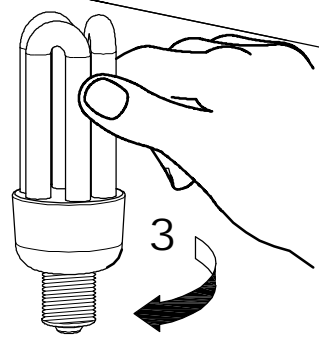

www.lcd-gmbh.de

IM 1175 - 1176
IM 1179 - 1180
IM 1183 - 1184

www.lcd-gmbh.de

IM 1175 - 1176
IM 1179 - 1180
IM 1183 - 1184

A

OFF

B

Substitution light bulb

C

- MAX 130mm
MAX 1x60W E27
- MAX 130mm
MAX 1x20W E27
- MAX 130mm
MAX 1x23W E27

D