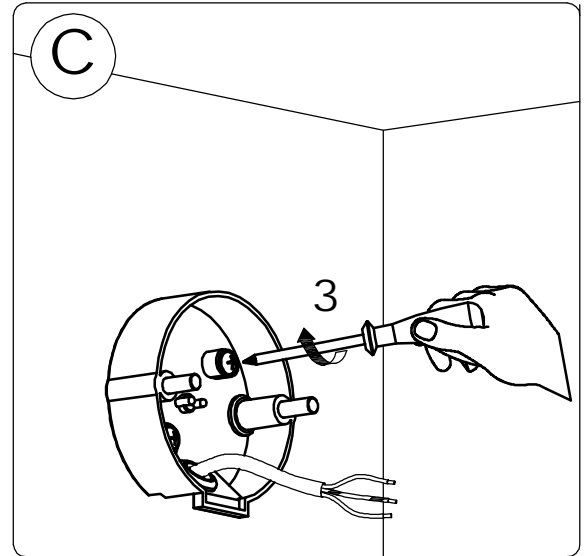

www.lcd-gmbh.de

IM 1175 - 1176
IM 1179 - 1180
IM 1183 - 1184

www.lcd-gmbh.de

IM 1175 - 1176
IM 1179 - 1180
IM 1183 - 1184

A

OFF

B

Substitution light bulb

C

- MAX 130mm
MAX 1x60W E27
- MAX 130mm
MAX 1x20W E27
- MAX 130mm
MAX 1x23W E27

D