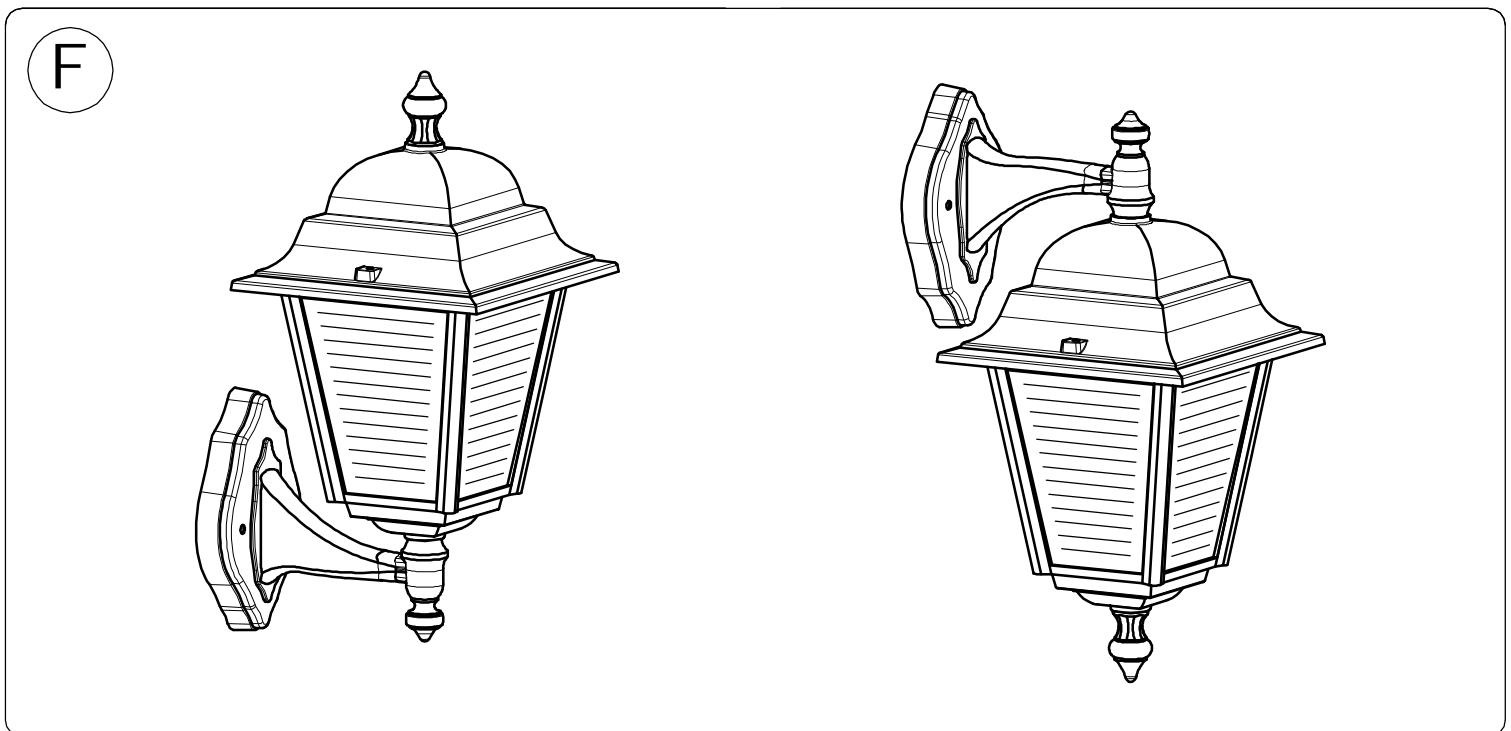

www.lcd-gmbh.de

IM 1175 - 1176  
IM 1179 - 1180  
IM 1183 - 1184

www.lcd-gmbh.de

IM 1175 - 1176  
IM 1179 - 1180  
IM 1183 - 1184

**A**

**OFF**

**B**

# Substitution light bulb

**C**

- MAX 130mm  
MAX 1x60W E27
- MAX 130mm  
MAX 1x20W E27
- MAX 130mm  
MAX 1x23W E27

**D**