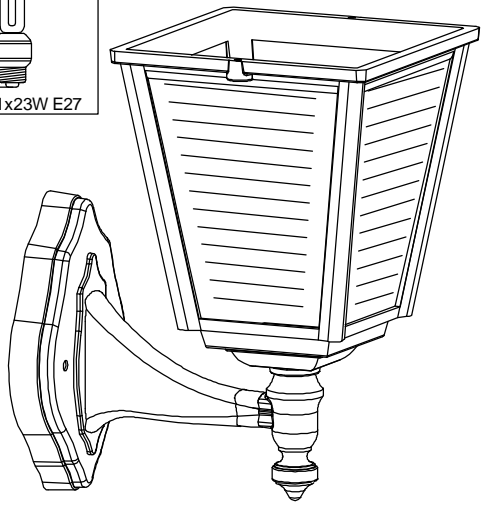

www.lcd-gmbh.de

IM 1175 - 1176  
IM 1179 - 1180  
IM 1183 - 1184

www.lcd-gmbh.de

IM 1175 - 1176  
IM 1179 - 1180  
IM 1183 - 1184

**A**

**OFF**

**B**

# Substitution light bulb

**C**

- MAX 130mm  
MAX 1x60W E27
- MAX 130mm  
MAX 1x20W E27
- MAX 130mm  
MAX 1x23W E27

**D**