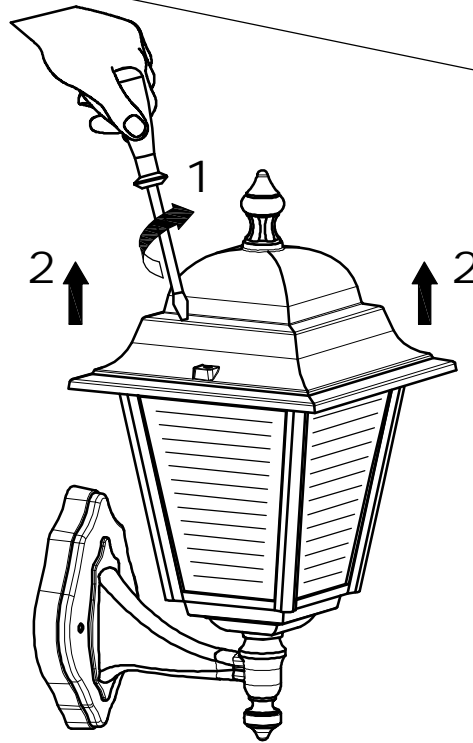

www.lcd-gmbh.de

IM 1175 - 1176  
IM 1179 - 1180  
IM 1183 - 1184

www.lcd-gmbh.de

IM 1175 - 1176  
IM 1179 - 1180  
IM 1183 - 1184

**A**

**OFF**

**B**

# Substitution light bulb

**C**

- MAX 130mm  
MAX 1x60W E27
- MAX 130mm  
MAX 1x20W E27
- MAX 130mm  
MAX 1x23W E27

**D**