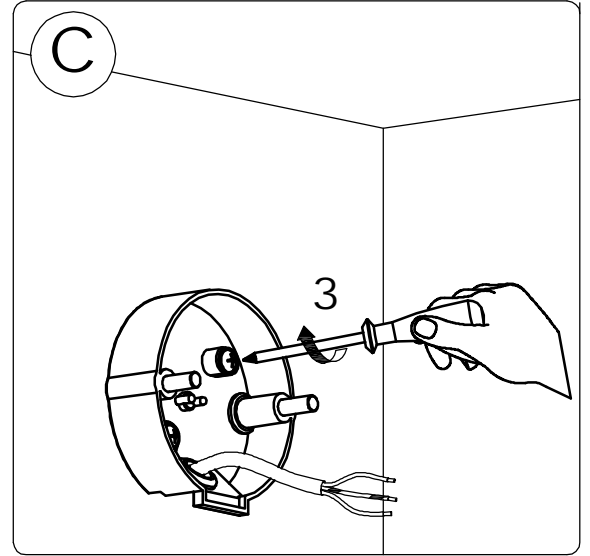

www.lcd-gmbh.de

IM 1175 - 1176  
IM 1179 - 1180  
IM 1183 - 1184

www.lcd-gmbh.de

IM 1175 - 1176  
IM 1179 - 1180  
IM 1183 - 1184

**A**

**OFF**

**B**

# Substitution light bulb

**C**

- MAX 130mm  
MAX 1x60W E27
- MAX 130mm  
MAX 1x20W E27
- MAX 130mm  
MAX 1x23W E27

**D**