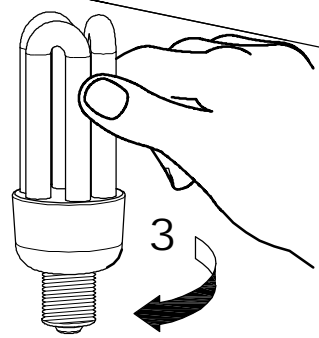

www.lcd-gmbh.de

IM 1175 - 1176  
IM 1179 - 1180  
IM 1183 - 1184

www.lcd-gmbh.de

IM 1175 - 1176  
IM 1179 - 1180  
IM 1183 - 1184

**A**

**OFF**

**B**

# Substitution light bulb

**C**

- MAX 130mm  
MAX 1x60W E27
- MAX 130mm  
MAX 1x20W E27
- MAX 130mm  
MAX 1x23W E27

**D**