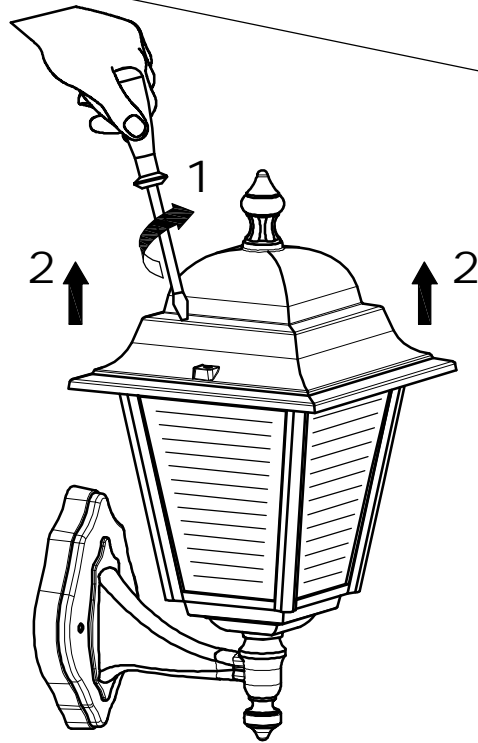

www.lcd-gmbh.de

IM 1175 - 1176
IM 1179 - 1180
IM 1183 - 1184

A

OFF

B

Substitution light bulb

C

- MAX 130mm
MAX 1x60W E27
- MAX 130mm
MAX 1x20W E27
- MAX 130mm
MAX 1x23W E27