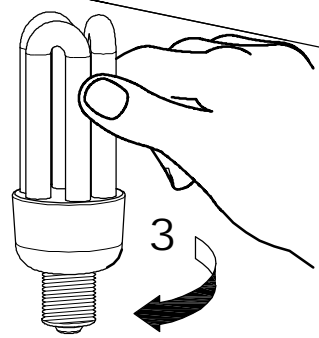

www.lcd-gmbh.de

IM 1175 - 1176
IM 1179 - 1180
IM 1183 - 1184

A

OFF

B

Substitution light bulb

C

- MAX 130mm
MAX 1x60W E27
- MAX 130mm
MAX 1x20W E27
- MAX 130mm
MAX 1x23W E27