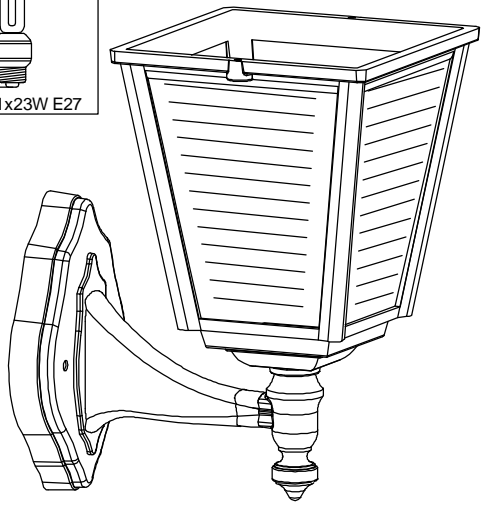

www.lcd-gmbh.de

IM 1175 - 1176
IM 1179 - 1180
IM 1183 - 1184

A

OFF

B

Substitution light bulb

C

- MAX 130mm
MAX 1x60W E27
- MAX 130mm
MAX 1x20W E27
- MAX 130mm
MAX 1x23W E27