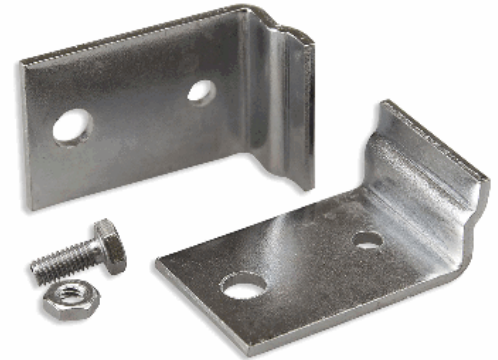

ISOLED®

CUSTOMISED LIGHT SOLUTIONS

3-Phasen Classic Abhängungsclip für Decken

Artikelnummer: 117664
EAN: 9009377065323

Produktspezifikation:

Schutzart: IP20
Umgebungstemperatur: 0°C - 40°C
Gehäusefarbe: silber
Gehäusematerial: Stahl
Gewicht: 37,0 g
Länge: 39,0 mm
Breite: 24,0 mm
Höhe: 2,0 mm
Garantie in Jahren: 2