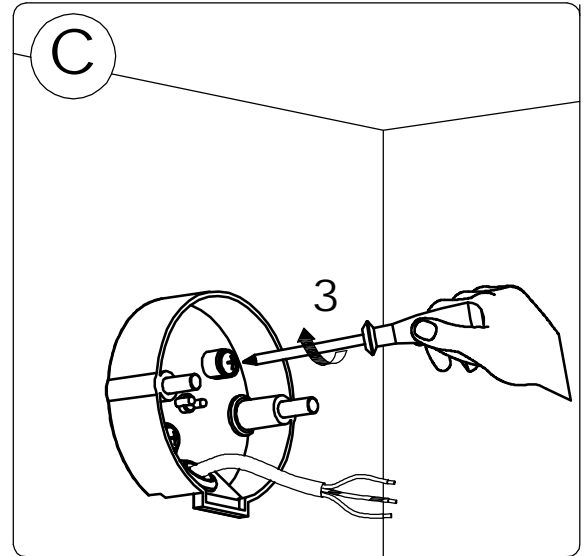

www.lcd-gmbh.de

IM 1175 - 1176
IM 1179 - 1180
IM 1183 - 1184

www.lcd-gmbh.de

IM 1175 - 1176
IM 1179 - 1180
IM 1183 - 1184

A

OFF

B

Substitution light bulb

C

- MAX 130mm
MAX 1x60W E27
- MAX 130mm
MAX 1x20W E27
- MAX 130mm
MAX 1x23W E27

D