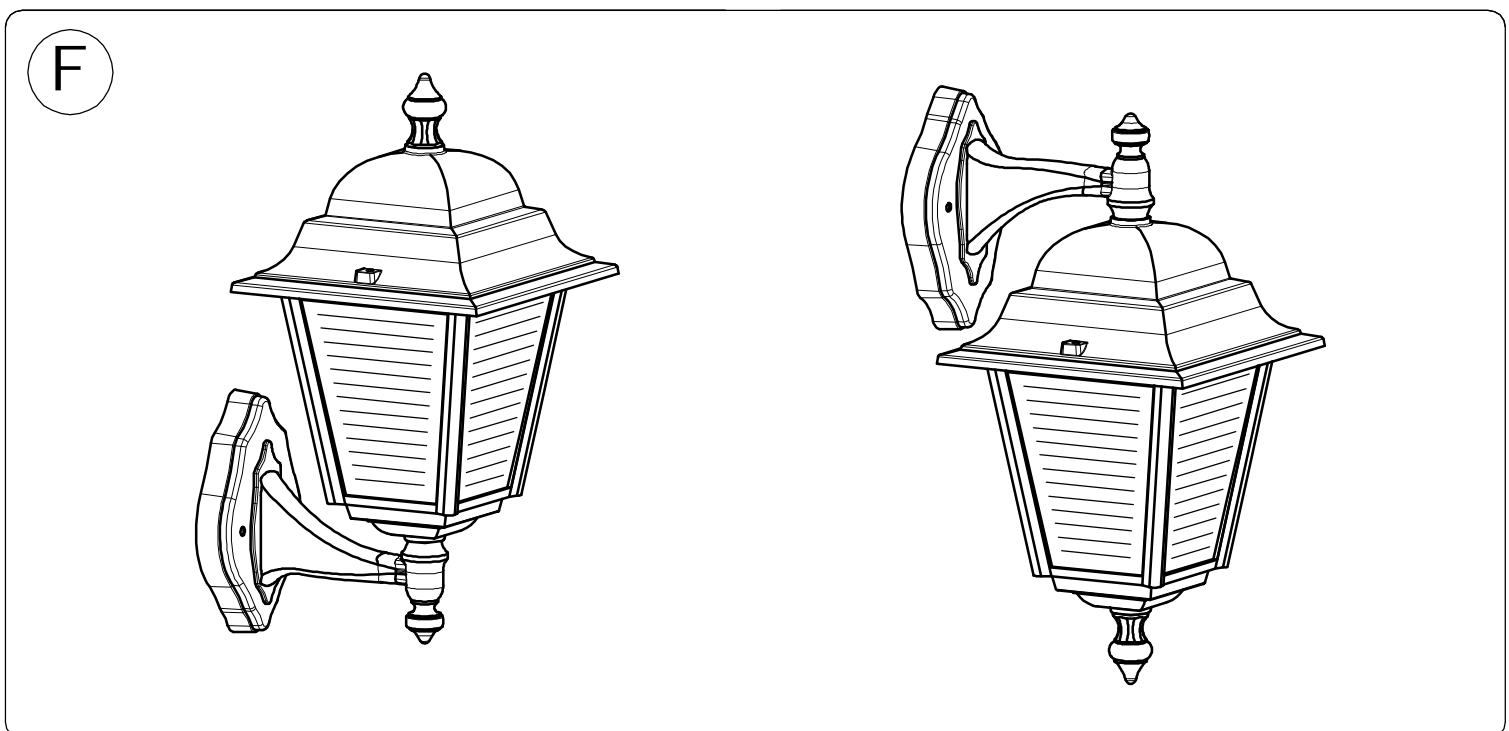

www.lcd-gmbh.de

IM 1175 - 1176
IM 1179 - 1180
IM 1183 - 1184

www.lcd-gmbh.de

IM 1175 - 1176
IM 1179 - 1180
IM 1183 - 1184

A

OFF

B

Substitution light bulb

C

- MAX 130mm
MAX 1x60W E27
- MAX 130mm
MAX 1x20W E27
- MAX 130mm
MAX 1x23W E27

D