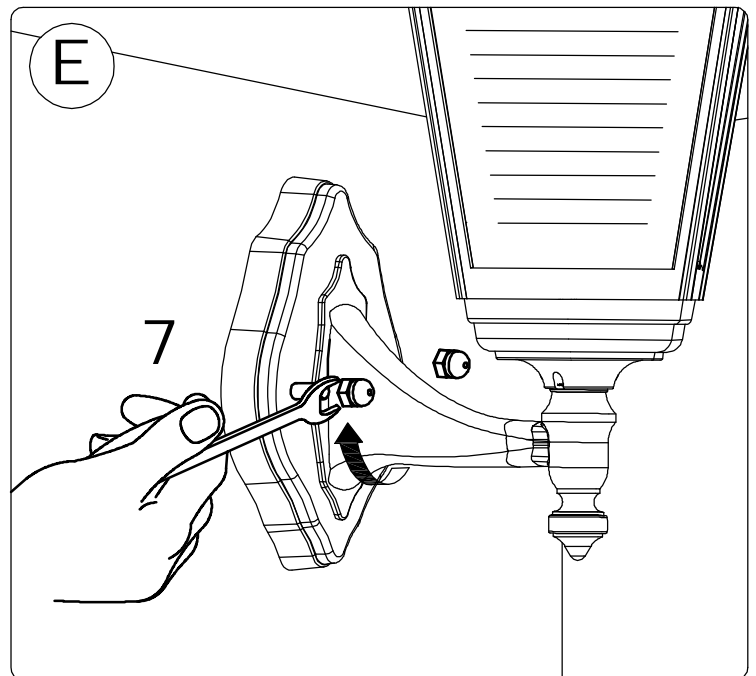

www.lcd-gmbh.de

IM 1175 - 1176
IM 1179 - 1180
IM 1183 - 1184

www.lcd-gmbh.de

IM 1175 - 1176
IM 1179 - 1180
IM 1183 - 1184

A

OFF

B

Substitution light bulb

C

- MAX 130mm
MAX 1x60W E27
- MAX 130mm
MAX 1x20W E27
- MAX 130mm
MAX 1x23W E27

D