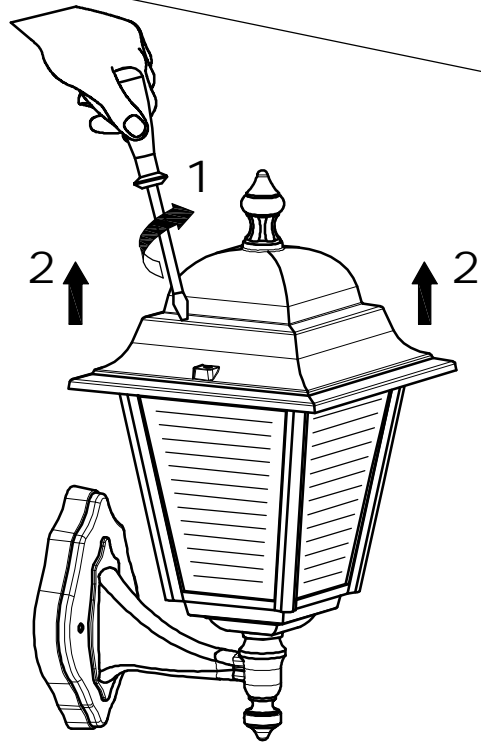

www.lcd-gmbh.de

IM 1175 - 1176
IM 1179 - 1180
IM 1183 - 1184

www.lcd-gmbh.de

IM 1175 - 1176
IM 1179 - 1180
IM 1183 - 1184

A

OFF

B

Substitution light bulb

C

- MAX 130mm
MAX 1x60W E27
- MAX 130mm
MAX 1x20W E27
- MAX 130mm
MAX 1x23W E27

D