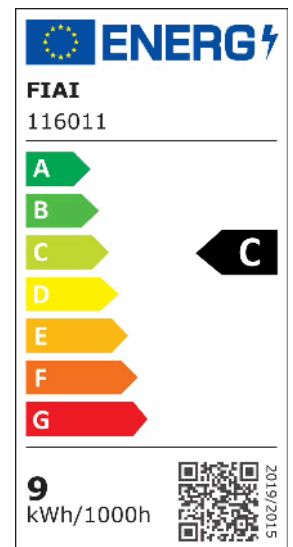

## LED Downlight Reflektor 9W, 60°, 150lm/W, UGR<19, Colorswitch 3000 | 4000 | 6000K, dimmbar

Artikelnummer: 116011  
EAN: 9009377153846

### Produktspezifikation:

**Dimmbar:** Y  
**Lumen:** 1300 lm  
**Abstrahlwinkel:** 60°  
**Bemessungsleistung:** 9 W  
**Wirkleistung:** 8,9 W  
**Nennspannung:** 220 - 240 V AC  
**Farbtemperatur:** 3000 K 4000K 6000K K  
**Farbwiedergabeindex:** 80 CRI ra (1-8)  
**Schutzart:** IP44  
**Umgebungstemperatur:** -20°C - 40°C  
**Höhe:** 55,0 mm  
**Durchmesser:** 118 mm  
**Lochdurchschnitt:** 120 mm - 130 mm  
**Garantie in Jahren:** 2