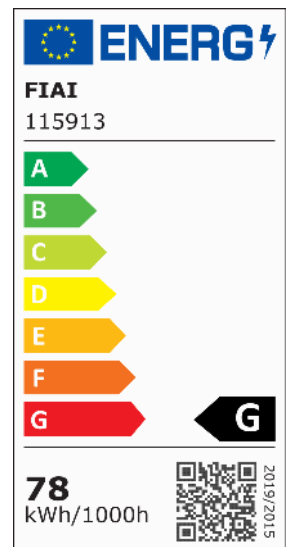

ISOLED®

CUSTOMISED LIGHT SOLUTIONS

LED Leuchtrahmen für Infrarot-Panel PREMIUM Professional 905, 78W, weißdynamisch, CRI92

Artikelnummer: 115913
EAN: 9009377149511

Produktspezifikation:

Dimmbar: Y
Dimmart: PWM
Lumen: 5250 lm
Abstrahlwinkel: 120°
Bemessungsleistung: 78 W
Wirkleistung: 78 W
Nennspannung: 220 - 240 V AC
Farbtemperatur: 1900K - 4000K
Farbwiedergabeindex: 92 CRI ra (1-8)
Schutzart: IP44
Gehäusefarbe: weiß
Gehäusematerial: Aluminium/PC
Gewicht: 1894,0 g
Länge: 1056,0 mm
Breite: 956,0 mm
Höhe: 25,0 mm
Garantie in Jahren: 2

905

Besonderheiten: Steckerfertiger Trafo, weißdynamischer PWM Dimmer und Fernbedienung beiliegend

Für spezifische Prüfberichte, CE-Konformitätserklärungen und weitere Produktinformationen wenden Sie sich bitte an Ihren Ansprechpartner im Vertriebsinnen-/außendienst.