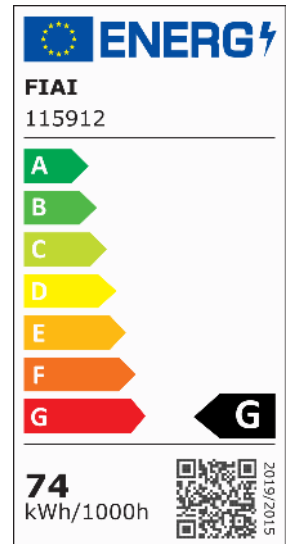

ISOLED®

CUSTOMISED LIGHT SOLUTIONS

LED Leuchtrahmen für Infrarot-Panel PREMIUM Professional 705, 74W, weißdynamisch, CRI92

Artikelnummer: 115912
EAN: 9009377151309

Produktspezifikation:

Dimmbar: Y
Dimmart: PWM
Lumen: 4950 lm
Abstrahlwinkel: 120°
Bemessungsleistung: 74 W
Wirkleistung: 74 W
Nennspannung: 220 - 240 V AC
Farbtemperatur: 1900K - 4000K
Farbwiedergabeindex: 92 CRI ra (1-8)
Schutzart: IP44
Gehäusefarbe: weiß
Gehäusematerial: Aluminium/PC
Gewicht: 1815,0 g
Länge: 1248,0 mm
Breite: 648,0 mm
Höhe: 25,0 mm
Garantie in Jahren: 2

Besonderheiten: Steckerfertiger Trafo, weißdynamischer PWM Dimmer und Fernbedienung beiliegend

Für spezifische Prüfberichte, CE-Konformitätserklärungen und weitere Produktinformationen wenden Sie sich bitte an Ihren Ansprechpartner im Vertriebsinnen-/außendienst.