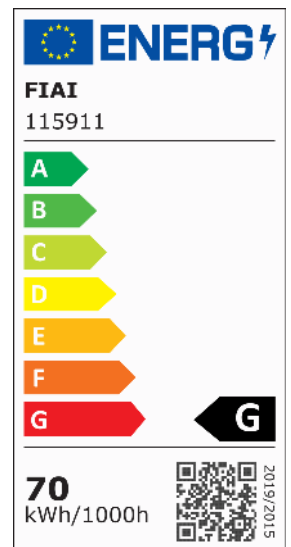

LED Leuchtrahmen für Infrarot-Panel PREMIUM Professional 610, 70W, weißdynamisch, CRI92

Artikelnummer: 115911
EAN: 9009377149504

Produktspezifikation:

Dimmbar: Y
Dimmart: PWM
Lumen: 4700 lm
Abstrahlwinkel: 120°
Bemessungsleistung: 70 W
Wirkleistung: 70 W
Nennspannung: 220 - 240 V AC
Farbtemperatur: 1900K - 4000K
Farbwiedergabeindex: 92 CRI ra (1-8)
Schutzart: IP44
Gehäusefarbe: weiß
Gehäusematerial: Aluminium/PC
Gewicht: 1746,0 g
Länge: 1248,0 mm
Breite: 556,0 mm
Höhe: 25,0 mm
Garantie in Jahren: 2

610

Besonderheiten: Steckerfertiger Trafo, weißdynamischer PWM Dimmer und Fernbedienung beiliegend

Für spezifische Prüfberichte, CE-Konformitätserklärungen und weitere Produktinformationen wenden Sie sich bitte an Ihren Ansprechpartner im Vertriebsinnen-/außendienst.