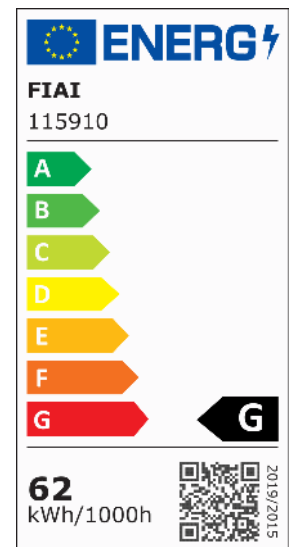

LED Leuchtrahmen für Infrarot-Panel PREMIUM Professional 460, 62W, weißdynamisch, CRI92

Artikelnummer: 115910
EAN: 9009377149498

Produktspezifikation:

Dimmbar: Y
Dimmart: PWM
Lumen: 4150 lm
Abstrahlwinkel: 120°
Bemessungsleistung: 62 W
Wirkleistung: 62 W
Nennspannung: 220 - 240 V AC
Farbtemperatur: 1900K - 4000K
Farbwiedergabeindex: 92 CRI ra (1-8)
Schutzart: IP44
Gehäusefarbe: weiß
Gehäusematerial: Aluminium/PC
Gewicht: 1572,0 g
Länge: 948,0 mm
Breite: 648,0 mm
Höhe: 25,0 mm
Garantie in Jahren: 2

Besonderheiten: Steckerfertiger Trafo, weißdynamischer PWM Dimmer und Fernbedienung beiliegend

Für spezifische Prüfberichte, CE-Konformitätserklärungen und weitere Produktinformationen wenden Sie sich bitte an Ihren Ansprechpartner im Vertriebsinnen-/außendienst.