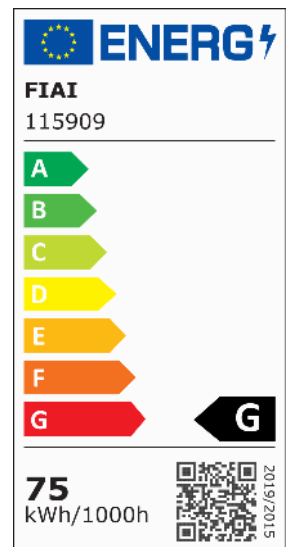

ISOLED®

CUSTOMISED LIGHT SOLUTIONS

LED Leuchtrahmen für Infrarot-Panel PREMIUM Professional 400, 75W, weißdynamisch, CRI92

Artikelnummer: 115909
EAN: 9009377149481

Produktspezifikation:

Dimmbar: Y
Dimmart: PWM
Lumen: 5000 lm
Abstrahlwinkel: 120°
Bemessungsleistung: 75 W
Wirkleistung: 75 W
Nennspannung: 220 - 240 V AC
Farbtemperatur: 1900K - 4000K
Farbwiedergabeindex: 92 CRI ra (1-8)
Schutzart: IP44
Gehäusefarbe: weiß
Gehäusematerial: Aluminium/PC
Gewicht: 1835,0 g
Länge: 1556,0 mm
Breite: 376,0 mm
Höhe: 25,0 mm
Garantie in Jahren: 2

400

Besonderheiten: Steckerfertiger Trafo, weißdynamischer PWM Dimmer und Fernbedienung beiliegend

Für spezifische Prüfberichte, CE-Konformitätserklärungen und weitere Produktinformationen wenden Sie sich bitte an Ihren Ansprechpartner im Vertriebsinnen-/außendienst.

Erweiterte Produktspezifikationen: