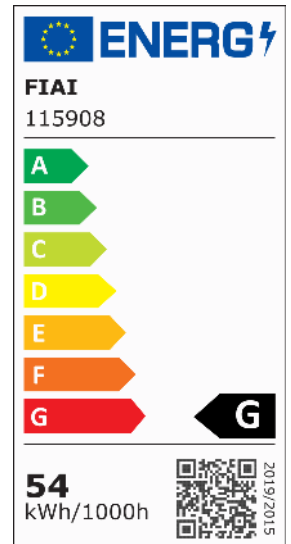

LED Leuchtrahmen für Infrarot-Panel PREMIUM Professional 350, 54W, weißdynamisch, CRI92

Artikelnummer: 115908
EAN: 9009377149474

Produktspezifikation:

Dimmbar: Y
Dimmart: PWM
Lumen: 3650 lm
Abstrahlwinkel: 120°
Bemessungsleistung: 54 W
Wirkleistung: 54 W
Nennspannung: 220 - 240 V AC
Farbtemperatur: 1900K - 4000K
Farbwiedergabeindex: 92 CRI ra (1-8)
Schutzart: IP44
Gehäusefarbe: weiß
Gehäusematerial: Aluminium/PC
Gewicht: 1435,0 g
Länge: 856,0 mm
Breite: 556,0 mm
Höhe: 25,0 mm
Garantie in Jahren: 2