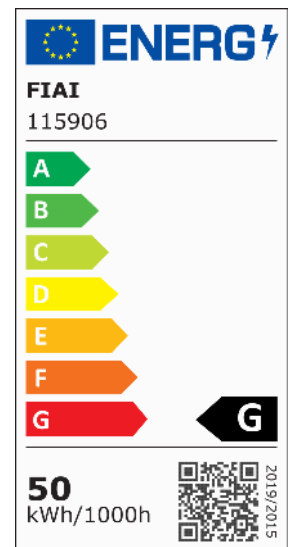

ISOLED®

CUSTOMISED LIGHT SOLUTIONS

LED Leuchtrahmen für Infrarot-Panel PREMIUM Professional 300, 50W, weißdynamisch, CRI92

Artikelnummer: 115906
EAN: 9009377149450

Produktspezifikation:

Dimmbar: Y
Dimmart: PWM
Lumen: 3450 lm
Abstrahlwinkel: 120°
Bemessungsleistung: 50 W
Wirkleistung: 50 W
Nennspannung: 220 - 240 V AC
Farbtemperatur: 1900K - 4000K
Farbwiedergabeindex: 92 CRI ra (1-8)
Schutzart: IP44
Gehäusefarbe: weiß
Gehäusematerial: Aluminium/PC
Gewicht: 1355,0 g
Länge: 648,0 mm
Breite: 648,0 mm
Höhe: 25,0 mm
Garantie in Jahren: 2

300

Besonderheiten: Steckerfertiger Trafo, weißdynamischer PWM Dimmer und Fernbedienung beiliegend

Für spezifische Prüfberichte, CE-Konformitätserklärungen und weitere Produktinformationen wenden Sie sich bitte an Ihren Ansprechpartner im Vertriebsinnen-/außendienst.

Erweiterte Produktspezifikationen: