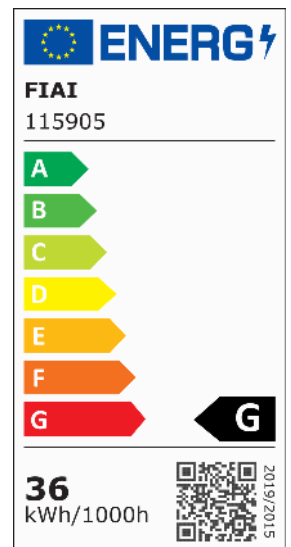

## LED Leuchtrahmen für Infrarot-Panel PREMIUM Professional 145, 36W, weißdynamisch, CRI92

**Artikelnummer:** 115905  
**EAN:** 9009377149443

### Produktspezifikation:

**Dimmbar:** Y  
**Dimmart:** PWM  
**Lumen:** 2500 lm  
**Abstrahlwinkel:** 120°  
**Bemessungsleistung:** 36 W  
**Wirkleistung:** 36 W  
**Nennspannung:** 220 - 240 V AC  
**Farbtemperatur:** 1900K - 4000K  
**Farbwiedergabeindex:** 92 CRI ra (1-8)  
**Schutzart:** IP44  
**Gehäusefarbe:** weiß  
**Gehäusematerial:** Aluminium/PC  
**Gewicht:** 1100,0 g  
**Länge:** 576,0 mm  
**Breite:** 376,0 mm  
**Höhe:** 25,0 mm  
**Garantie in Jahren:** 2