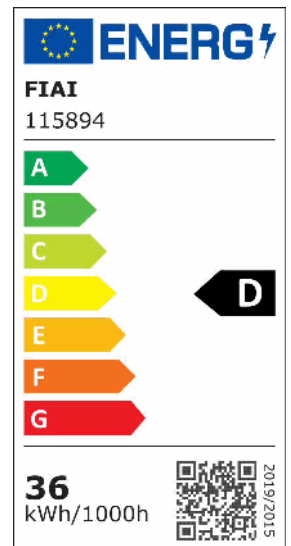

ISOLED®

CUSTOMISED LIGHT SOLUTIONS

LED Panel ECO Backlight Line 625 UGR<19 2H/2H, CRI80, 36W, neutralweiß, 6er Pack

Artikelnummer: 115894
EAN: 9009377149337

Produktspezifikation:

Dimmbar: N
Lumen: 4350 lm
Abstrahlwinkel: 120°
Bemessungsleistung: 36 W
Wirkleistung: 36 W
Nennspannung: 220 - 240 V AC
Farbtemperatur: 4000K
Farbwiedergabeindex: 80 CRI ra (1-8)
Schutzart: IP42
Umgebungstemperatur: -20°C - 40°C
Gehäusefarbe: weiß
Gehäusematerial: Aluminium
Gewicht: 10500,0 g
Länge: 620,0 mm
Breite: 620,0 mm
Höhe: 30,0 mm
Nutzlebensdauer L70 | B10: 53000 h
Nutzlebensdauer L70 | B50: 80000 h
Nutzlebensdauer L80 | B10: 51000 h
Nutzlebensdauer L80 | B50: 70000 h
Nutzlebensdauer L90 | B10: 45000 h
Nutzlebensdauer L90 | B50: 62000 h
Garantie in Jahren: 5

6x

Für spezifische Prüfberichte, CE-Konformitätserklärungen und weitere Produktinformationen wenden Sie sich bitte an Ihren Ansprechpartner im Vertriebsinnen-/außendienst.

Erweiterte Produktspezifikationen: