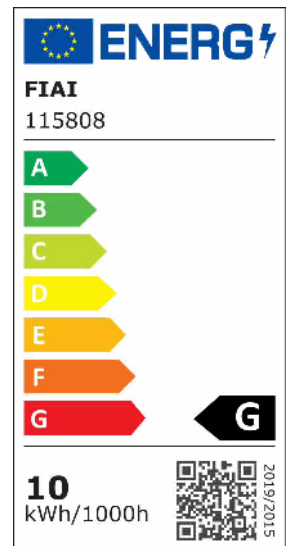

ISOLED®

CUSTOMISED LIGHT SOLUTIONS

LED Hausnummernleuchte, 10W, IP54, schwarz, warmweiß

Artikelnummer: 115808
EAN: 9009377148385

Produktspezifikation:

Dimmbar: N
Lumen: 650 lm
Abstrahlwinkel: 120°
Bemessungsleistung: 10 W
Wirkleistung: 9,6 W
Nennspannung: 220 - 240 V AC
Farbtemperatur: 3000K
Farbwiedergabeindex: 85 CRI ra (1-8)
Schutzart: IP54
Umgebungstemperatur: -20°C - 40°C
Gehäusefarbe: schwarz
Gehäusematerial: Aluminium
Länge: 160,0 mm
Breite: 45,0 mm
Höhe: 200,0 mm
Nutzlebensdauer L70 | B10: 30000 h
Nutzlebensdauer L70 | B50: 45000 h
Nutzlebensdauer L80 | B10: 29000 h
Nutzlebensdauer L80 | B50: 39000 h
Nutzlebensdauer L90 | B10: 26000 h
Nutzlebensdauer L90 | B50: 35000 h
Garantie in Jahren: 2