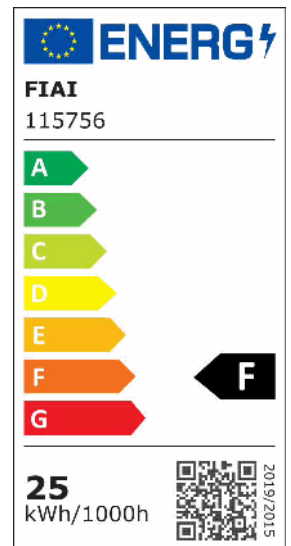

LED Decken/Wandleuchte 24W, weiß, IP54, neutralweiß

Artikelnummer: 115756
EAN: 9009377147524

Produktspezifikation:

Dimmbar: N
Lumen: 2250 lm
Abstrahlwinkel: 120°
Bemessungsleistung: 25 W
Wirkleistung: 24 W
Nennspannung: 220 - 240 V AC
Farbtemperatur: 4000K
Farbwiedergabeindex: 80 CRI ra (1-8)
Schutzart: IP54
Umgebungstemperatur: -20°C - 40°C
Gehäusefarbe: weiß
Gehäusematerial: Kunststoff
Gewicht: 686,0 g
Höhe: 112,0 mm
Durchmesser: 380 mm
Nutzlebensdauer L70 | B10: 30000 h
Nutzlebensdauer L70 | B50: 45000 h
Nutzlebensdauer L80 | B10: 29000 h
Nutzlebensdauer L80 | B50: 39000 h
Nutzlebensdauer L90 | B10: 26000 h
Nutzlebensdauer L90 | B50: 35000 h
Garantie in Jahren: 2