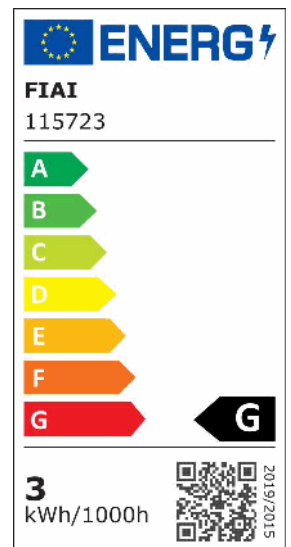

LED Möbeleinbaustrahler MiniAMP schwarz, rund, 3W, 120°, 24V DC, warmweiß 3000K, dimmbar

Artikelnummer: 115723
EAN: 9009377146855

Produktspezifikation:

Dimmbar: Y
Dimmart: PWM
Lumen: 205 lm
Abstrahlwinkel: 120°
Bemessungsleistung: 3 W
Wirkleistung: 2,75 W
Nennspannung: 24 VDC
Farbtemperatur: 3000K
Farbwiedergabeindex: 80 CRI ra (1-8)
Schutzart: IP20
Umgebungstemperatur: -20°C - 40°C
Gehäusefarbe: schwarz
Gehäusematerial: Aluminium
Gewicht: 48,0 g
Höhe: 13,0 mm
Einbautiefe: 12 mm
Durchmesser: 69 mm
Lochdurchschnitt: 51 mm
Nutzlebensdauer L70 | B10: 20000 h
Nutzlebensdauer L70 | B50: 30000 h
Nutzlebensdauer L80 | B10: 19000 h
Nutzlebensdauer L80 | B50: 26000 h
Nutzlebensdauer L90 | B10: 17000 h
Nutzlebensdauer L90 | B50: 23000 h
Garantie in Jahren: 2